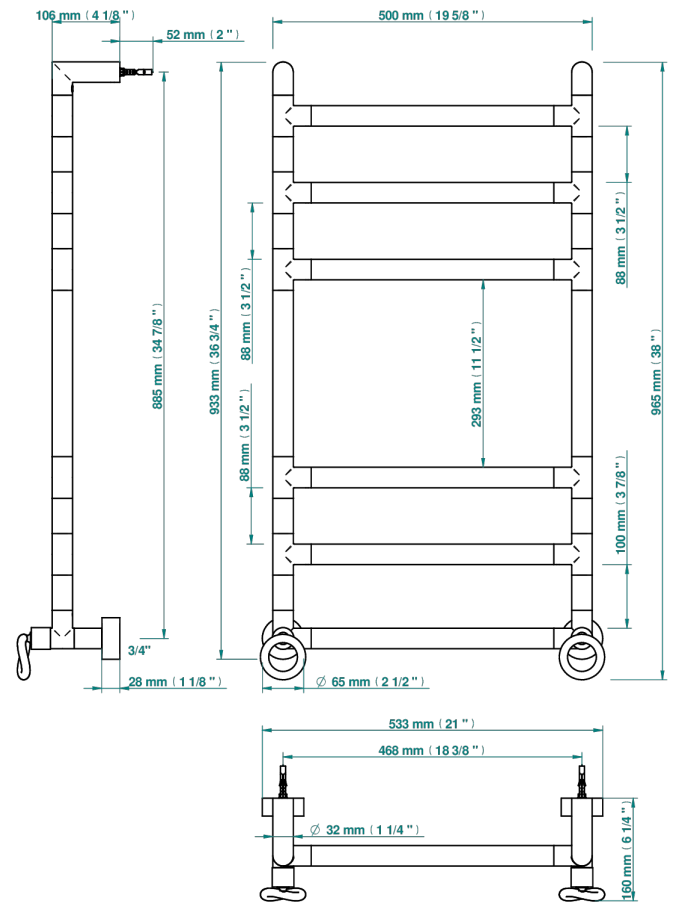

COLLECTION "O"

G4P-TWR6H2

THG[®]
PARIS

Sèche-serviettes Contemporain rond, 6 barres, 533 mm x 922 mm, hydraulique, avec 2 croisillons de style

70995

23/07/2019

CARACTÉRISTIQUES

- Collection "O"
- Sèche-serviettes Contemporain rond, 6 barres, 533 mm x 922 mm, hydraulique, avec 2 croisillons de style

SPÉCIFICATIONS TECHNIQUES

- Pression : 0,5 bars < P < 3 bars (recommandée)
- Pressure : 7.25 psi < P < 43.5 psi (advised)
- Température eau maximale conseillée : 60°C
- Maximum water temperature advised: 140°F
- Hauteur minimale au sol (maximum height from the ground) : 60 cm (24")
- Puissance / Power : 88W à Delta T 30