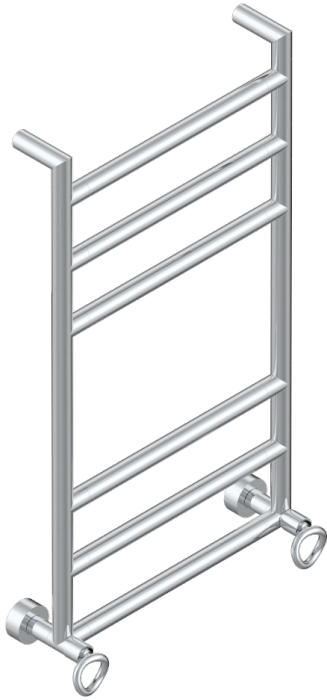

COLLECTION "O"

G4P-TWR6H2

Contemporary round towel warmer, 6 rails, 533 mm x 922 mm, hydronic with 2 stylised handles

THG[®]
PARIS

70995

23/07/2019

CARACTERÍSTICAS

- Collection "O"
- Contemporary round towel warmer, 6 rails, 533 mm x 922 mm, hydronic with 2 stylised handles

ESPECIFICACIONES TÉCNICAS

- Pression : 0,5 bars < P < 3 bars (recommandée)
- Pressure : 7.25 psi < P < 43.5 psi (advised)
- Température eau maximale conseillée : 60°C
- Maximum water temperature advised: 140°F
- Hauteur minimale au sol (maximum height from the ground) : 60 cm (24")
- Puissance / Power : 88W à Delta T 30

ACABADOS DISPONIBLES

Cromo - A02
Cromo mate - C02
Dorado - F01
Dorado mate - F07
Dorado pálido - F30
Dorado pálido mate (sin barniz) - F31

Níquel - B01
Níquel mate - C01
Pvd blush - H62
Pvd blush mate - H60
Pvd color latón - H49
Pvd color latón mate - H50