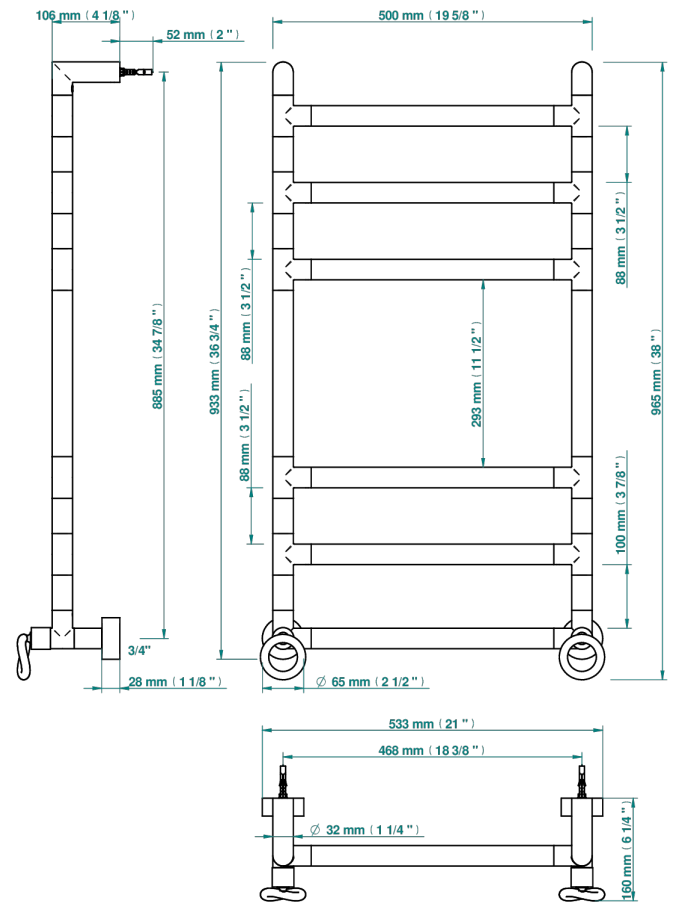

# COLLECTION "O"

G4P-TWR6H2

THG<sup>®</sup>  
PARIS

Modern Rund, Handtuchwärmer, Warmwasser, 2 kollektionsspezifische Bedienungsriffe, 6 Stangen, 533 mm x 922 mm

70995

23/07/2019

## EIGENSCHAFTEN

- Collection "O"
- Modern Rund, Handtuchwärmer, Warmwasser, 2 kollektionsspezifische Bedienungsriffe, 6 Stangen, 533 mm x 922 mm

## TECHNISCHE DATEN

- Pression : 0,5 bars < P < 3 bars (recommandée)
- Pressure : 7.25 psi < P < 43.5 psi (advised)
- Température eau maximale conseillée : 60°C
- Maximum water temperature advised: 140°F
- Hauteur minimale au sol (maximum height from the ground) : 60 cm (24")
- Puissance / Power : 88W à Delta T 30