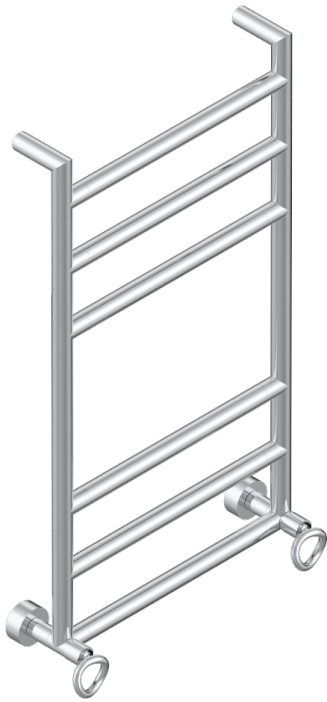

# COLLECTION "O"

G4P-TWR6H2

THG<sup>®</sup>  
PARIS

Modern Rund, Handtuchwärmer, Warmwasser, 2 kollektionsspezifische Bedienungsriffe, 6 Stangen, 533 mm x 922 mm

70995

23/07/2019

## EIGENSCHAFTEN

- Collection "O"
- Modern Rund, Handtuchwärmer, Warmwasser, 2 kollektionsspezifische Bedienungsriffe, 6 Stangen, 533 mm x 922 mm

## TECHNISCHE DATEN

- Pression : 0,5 bars < P < 3 bars (recommandée)
- Pressure : 7.25 psi < P < 43.5 psi (advised)
- Température eau maximale conseillée : 60°C
- Maximum water temperature advised: 140°F
- Hauteur minimale au sol (maximum height from the ground) : 60 cm (24")
- Puissance / Power : 88W à Delta T 30

## VERFÜGBARE OBERFLÄCHEN

Blassgold - F30  
Blassgold matt unlackiert - F31  
Chrom - A02  
Chrom matt - C02  
Gold - F01  
Gold matt - F07

Nickel matt - C01  
Pvd blush - H62  
Pvd blush matt - H60  
Pvd bronze braun - F33  
Pvd bronze braun matt - F34  
Pvd gold - H52