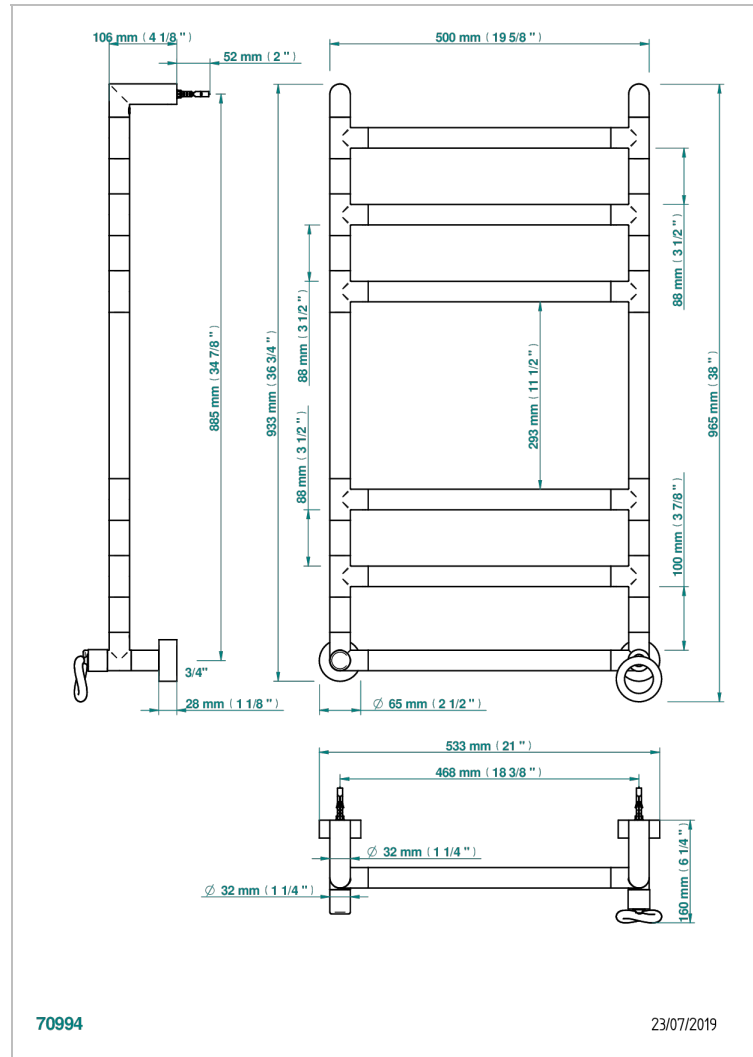

COLLECTION "O"

G4P-TWR6H1

Sèche-serviettes Contemporain rond, 6 barres, 533 mm x 922 mm, hydraulique, avec 1 croisillon de style

THG[®]
PARIS

CARACTÉRISTIQUES

- Collection "O"
- Sèche-serviettes Contemporain rond, 6 barres, 533 mm x 922 mm, hydraulique, avec 1 croisillon de style

SPÉCIFICATIONS TECHNIQUES

- Pression : 0,5 bars < P < 3 bars (recommandée)
- Pressure : 7.25 psi < P < 43.5 psi (advised)
- Température eau maximale conseillée : 60°C
- Maximum water temperature advised: 140°F
- Hauteur minimale au sol (maximum height from the ground) : 60 cm (24")
- Puissance / Power : 88W à Delta T 30