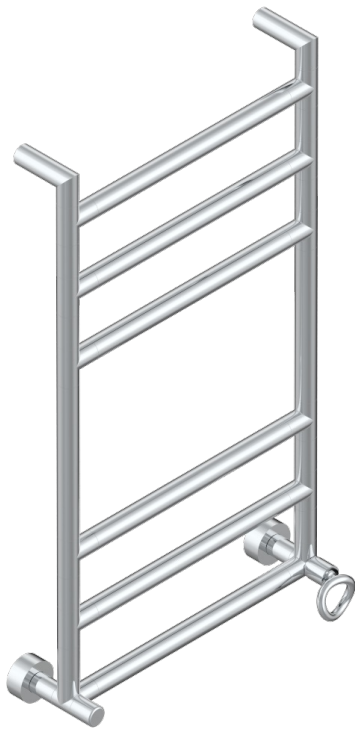

COLLECTION "O"

G4P-TWR6H1

Sèche-serviettes Contemporain rond, 6 barres, 533 mm x 922 mm, hydraulique, avec 1 croisillon de style

THG[®]
PARIS

CARACTÉRISTIQUES

- Collection "O"
- Sèche-serviettes Contemporain rond, 6 barres, 533 mm x 922 mm, hydraulique, avec 1 croisillon de style

SPÉCIFICATIONS TECHNIQUES

- Pression : 0,5 bars < P < 3 bars (recommandée)
- Pressure : 7.25 psi < P < 43.5 psi (advised)
- Température eau maximale conseillée : 60°C
- Maximum water temperature advised: 140°F
- Hauteur minimale au sol (maximum height from the ground) : 60 cm (24")
- Puissance / Power : 88W à Delta T 30

FINITIONS DISPONIBLES

- | | | | |
|-----------------------|--------------------------------------|------------------------------|------------------------|
| Chromé - A02 | Or pâle - F30 | Pvd couleur doré - H52 | Pvd graphite - H64 |
| Chromé mat - C02 | Or pâle mat - F31 | Pvd couleur doré mat - H53 | Pvd graphite mat - H65 |
| Doré brillant - F01 | Pvd blush - H62 | Pvd couleur laiton - H49 | Pvd umber - H66 |
| Doré mat - F07 | Pvd blush mat - H60 | Pvd couleur laiton mat - H50 | Pvd umber mat - H67 |
| Nickel brillant - B01 | Pvd couleur bronze brown - F33 | Pvd couleur nickel - H55 | |
| Nickel mat - C01 | Pvd couleur bronze brown - mat - F34 | Pvd couleur nickel mat - H56 | |