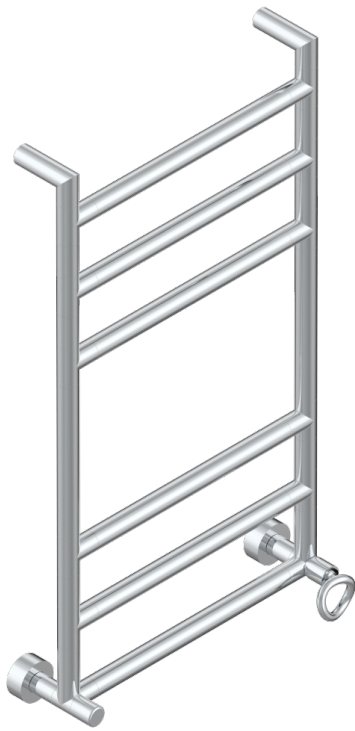

COLLECTION "O"

G4P-TWR6H1

THG
PARIS

Contemporary round towel warmer, 6 rails, 533 mm x 922 mm, hydronic with 1 stylised handle

70994

23/07/2019

CARACTERÍSTICAS

- Collection "O"
- Contemporary round towel warmer, 6 rails, 533 mm x 922 mm, hydronic with 1 stylised handle

ESPECIFICACIONES TÉCNICAS

- Pression : 0,5 bars < P < 3 bars (recommandée)
- Pressure : 7.25 psi < P < 43.5 psi (advised)
- Température eau maximale conseillée : 60°C
- Maximum water temperature advised: 140°F
- Hauteur minimale au sol (maximum height from the ground) : 60 cm (24")
- Puissance / Power : 88W à Delta T 30

ACABADOS DISPONIBLES

Cromo - A02
Cromo mate - C02
Dorado - F01
Dorado mate - F07
Dorado pálido - F30
Dorado pálido mate (sin barniz) - F31

Níquel - B01
Níquel mate - C01
Pvd blush - H62
Pvd blush mate - H60
Pvd color latón - H49
Pvd color latón mate - H50