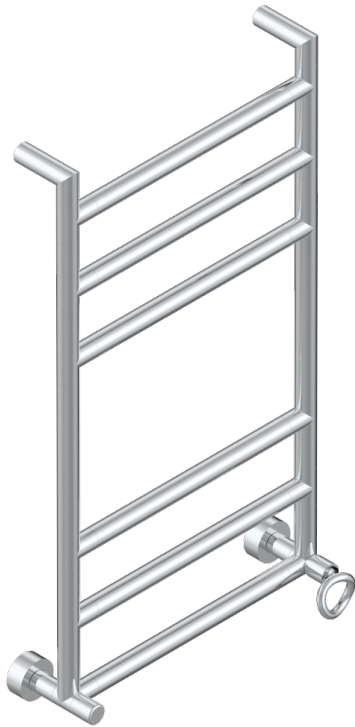

# COLLECTION "O"

G4P-TWR6H1

Modern Rund, Handtuchwärmer, Warmwasser, 1 kollektionsspezifischer Bedienungsriff, 6 Stangen, 533 mm x 922 mm

**THG**  
PARIS

70994

23/07/2019

## EIGENSCHAFTEN

- Collection "O"
- Modern Rund, Handtuchwärmer, Warmwasser, 1 kollektionsspezifischer Bedienungsriff, 6 Stangen, 533 mm x 922 mm

## TECHNISCHE DATEN

- Pression : 0,5 bars < P < 3 bars (recommandée)
- Pressure : 7.25 psi < P < 43.5 psi (advised)
- Température eau maximale conseillée : 60°C
- Maximum water temperature advised: 140°F
- Hauteur minimale au sol (maximum height from the ground) : 60 cm (24")
- Puissance / Power : 88W à Delta T 30

## VERFÜGBARE OBERFLÄCHEN

Blassgold - F30  
Blassgold matt unlackiert - F31  
Chrom - A02  
Chrom matt - C02  
Gold - F01  
Gold matt - F07

Nickel matt - C01  
Pvd blush - H62  
Pvd blush matt - H60  
Pvd bronze braun - F33  
Pvd bronze braun matt - F34  
Pvd gold - H52