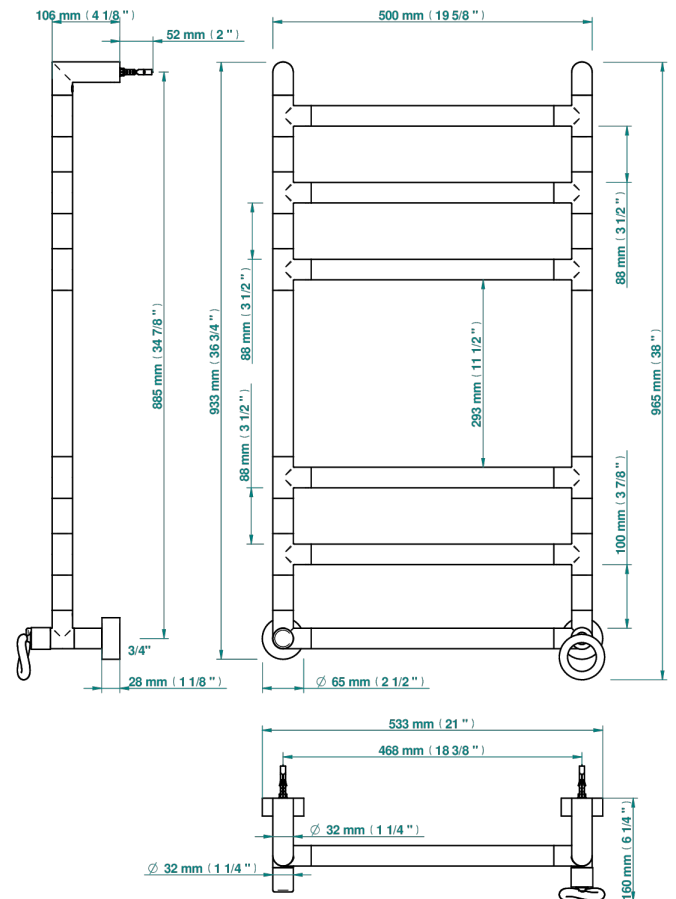

# COLLECTION "O"

G4P-TWR6H1

Modern Rund, Handtuchwärmer, Warmwasser, 1 kollektionsspezifischer Bedienungsriff, 6 Stangen, 533 mm x 922 mm

**THG**  
PARIS

70994

23/07/2019

## EIGENSCHAFTEN

- Collection "O"
- Modern Rund, Handtuchwärmer, Warmwasser, 1 kollektionsspezifischer Bedienungsriff, 6 Stangen, 533 mm x 922 mm

## TECHNISCHE DATEN

- Pression : 0,5 bars < P < 3 bars (recommandée)
- Pressure : 7.25 psi < P < 43.5 psi (advised)
- Température eau maximale conseillée : 60°C
- Maximum water temperature advised: 140°F
- Hauteur minimale au sol (maximum height from the ground) : 60 cm (24")
- Puissance / Power : 88W à Delta T 30