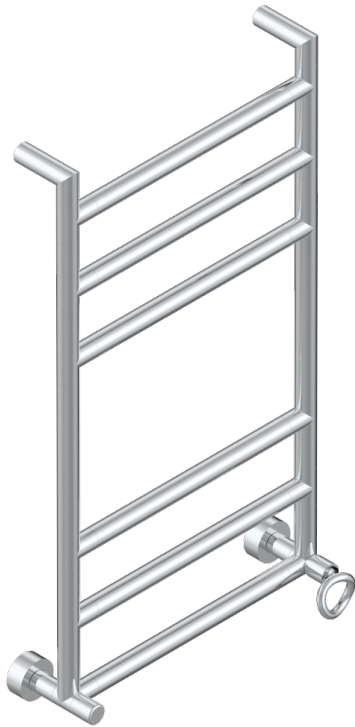

COLLECTION "O"

G4P-TWR6H1

Modern Rund, Handtuchwärmer, Warmwasser, 1 kollektionsspezifischer Bedienungsgriff, 6 Stangen, 533 mm x 922 mm

THG[®]
PARIS

70994

23/07/2019

EIGENSCHAFTEN

- Collection "O"
- Modern Rund, Handtuchwärmer, Warmwasser, 1 kollektionsspezifischer Bedienungsgriff, 6 Stangen, 533 mm x 922 mm

TECHNISCHE DATEN

- Pression : 0,5 bars < P < 3 bars (recommandée)
- Pressure : 7.25 psi < P < 43.5 psi (advised)
- Température eau maximale conseillée : 60°C
- Maximum water temperature advised: 140°F
- Hauteur minimale au sol (maximum height from the ground) : 60 cm (24")
- Puissance / Power : 88W à Delta T 30

VERFÜGBARE OBERFLÄCHEN

Blassgold - F30
Blassgold matt unlackiert - F31
Chrom - A02
Chrom matt - C02
Gold - F01
Gold matt - F07

Nickel matt - C01
Pvd blush - H62
Pvd blush matt - H60
Pvd bronze braun - F33
Pvd bronze braun matt - F34
Pvd gold - H52