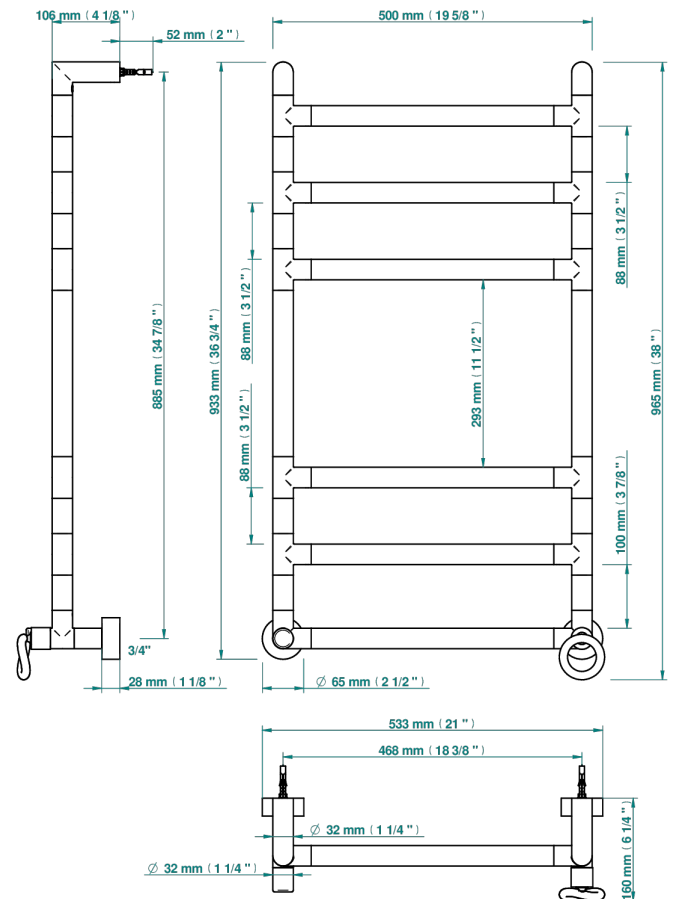

COLLECTION "O"

G4P-TWR6H1

Modern Rund, Handtuchwärmer, Warmwasser, 1 kollektionsspezifischer Bedienungsgriff, 6 Stangen, 533 mm x 922 mm

THG[®]
PARIS

70994

23/07/2019

EIGENSCHAFTEN

- Collection "O"
- Modern Rund, Handtuchwärmer, Warmwasser, 1 kollektionsspezifischer Bedienungsgriff, 6 Stangen, 533 mm x 922 mm

TECHNISCHE DATEN

- Pression : 0,5 bars < P < 3 bars (recommandée)
- Pressure : 7.25 psi < P < 43.5 psi (advised)
- Température eau maximale conseillée : 60°C
- Maximum water temperature advised: 140°F
- Hauteur minimale au sol (maximum height from the ground) : 60 cm (24")
- Puissance / Power : 88W à Delta T 30