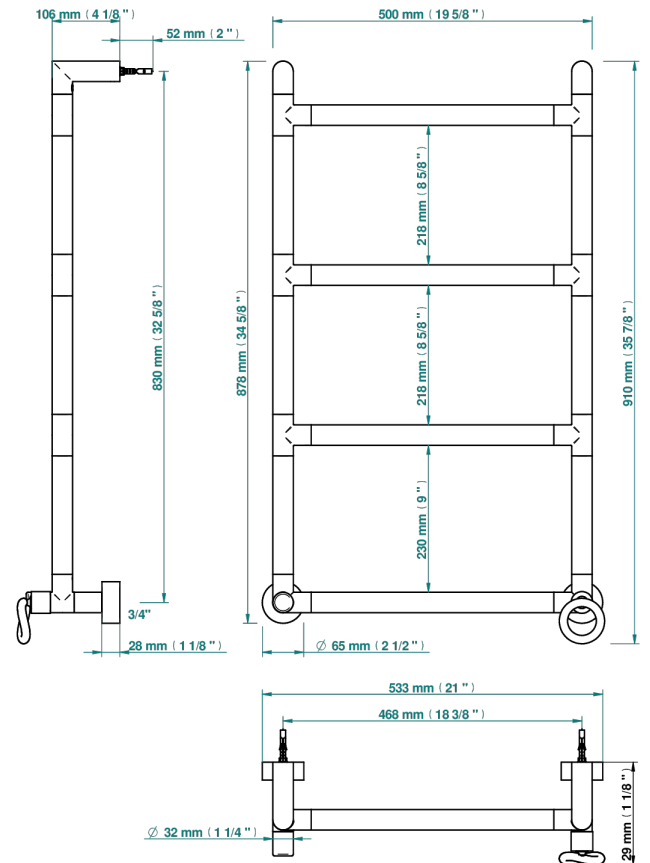

# COLLECTION "O"

G4P-TWR4H1

Sèche-serviettes Contemporain rond, 4 barres, 533 mm x 867 mm, hydraulique, avec 1 croisillon de style

THG<sup>®</sup>  
PARIS

70993

23/07/2019

## CARACTÉRISTIQUES

- Collection "O"
- Sèche-serviettes Contemporain rond, 4 barres, 533 mm x 867 mm, hydraulique, avec 1 croisillon de style

## SPÉCIFICATIONS TECHNIQUES

- Pression : 0,5 bars < P < 3 bars (recommandée)
- Pressure : 7.25 psi < P < 43.5 psi (advised)
- Température eau maximale conseillée : 60°C
- Maximum water temperature advised: 140°F
- Hauteur minimale au sol (maximum height from the ground) : 60 cm (24")
- Puissance / Power : 59W à Delta T 30