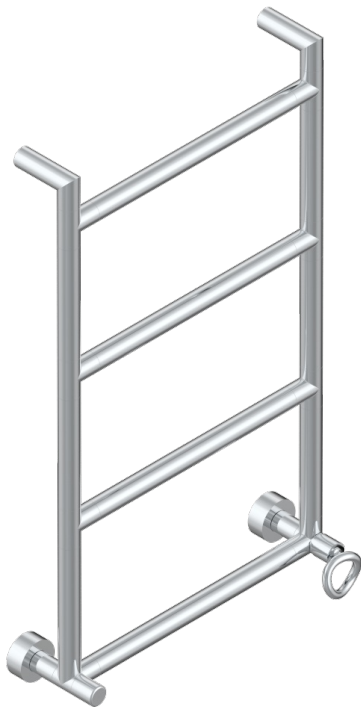

# COLLECTION "O"

G4P-TWR4H1

Sèche-serviettes Contemporain rond, 4 barres, 533 mm x 867 mm, hydraulique, avec 1 croisillon de style

THG<sup>®</sup>  
PARIS

70993

23/07/2019

## CARACTÉRISTIQUES

- Collection "O"
- Sèche-serviettes Contemporain rond, 4 barres, 533 mm x 867 mm, hydraulique, avec 1 croisillon de style

## SPÉCIFICATIONS TECHNIQUES

- Pression : 0,5 bars < P < 3 bars (recommandée)
- Pressure : 7.25 psi < P < 43.5 psi (advised)
- Température eau maximale conseillée : 60°C
- Maximum water temperature advised: 140°F
- Hauteur minimale au sol (maximum height from the ground) : 60 cm (24")
- Puissance / Power : 59W à Delta T 30

## FINITIONS DISPONIBLES

Chromé - A02  
Chromé mat - C02  
Doré brillant - F01  
Doré mat - F07  
Nickel brillant - B01  
Nickel mat - C01

Or pâle - F30  
Or pâle mat - F31  
Pvd bluish - H62  
Pvd blush mat - H60  
Pvd couleur bronze brown - F33  
Pvd couleur bronze brown - mat - F34