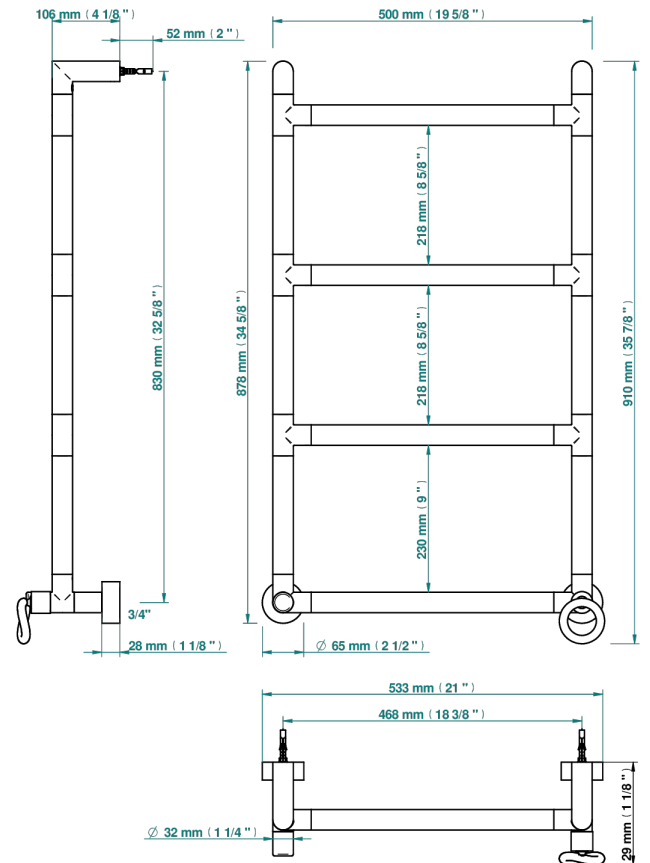

COLLECTION "O"

G4P-TWR4H1

Sèche-serviettes Contemporain rond, 4 barres, 533 mm x 867 mm, hydraulique, avec 1 croisillon de style

THG[®]
PARIS

70993

23/07/2019

CARACTÉRISTIQUES

- Collection "O"
- Sèche-serviettes Contemporain rond, 4 barres, 533 mm x 867 mm, hydraulique, avec 1 croisillon de style

SPÉCIFICATIONS TECHNIQUES

- Pression : 0,5 bars < P < 3 bars (recommandée)
- Pressure : 7.25 psi < P < 43.5 psi (advised)
- Température eau maximale conseillée : 60°C
- Maximum water temperature advised: 140°F
- Hauteur minimale au sol (maximum height from the ground) : 60 cm (24")
- Puissance / Power : 59W à Delta T 30