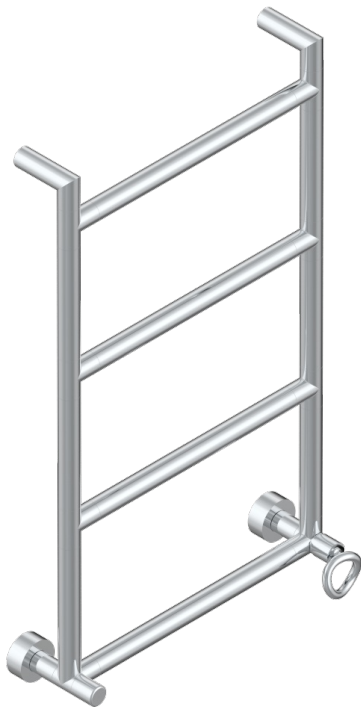

COLLECTION "O"

G4P-TWR4H1

Sèche-serviettes Contemporain rond, 4 barres, 533 mm x 867 mm, hydraulique, avec 1 croisillon de style

THG[®]
PARIS

70993

23/07/2019

CARACTÉRISTIQUES

- Collection "O"
- Sèche-serviettes Contemporain rond, 4 barres, 533 mm x 867 mm, hydraulique, avec 1 croisillon de style

SPÉCIFICATIONS TECHNIQUES

- Pression : 0,5 bars < P < 3 bars (recommandée)
- Pressure : 7.25 psi < P < 43.5 psi (advised)
- Température eau maximale conseillée : 60°C
- Maximum water temperature advised: 140°F
- Hauteur minimale au sol (maximum height from the ground) : 60 cm (24")
- Puissance / Power : 59W à Delta T 30

FINITIONS DISPONIBLES

Chromé - A02
Chromé mat - C02
Doré brillant - F01
Doré mat - F07
Nickel brillant - B01
Nickel mat - C01

Or pâle - F30
Or pâle mat - F31
Pvd blush - H62
Pvd blush mat - H60
Pvd couleur bronze brown - F33
Pvd couleur bronze brown - mat - F34