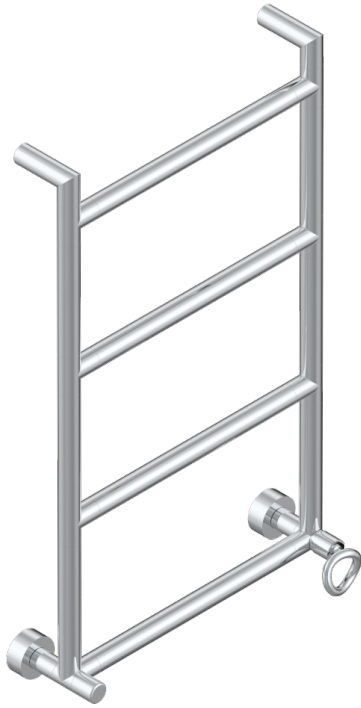

COLLECTION "O"

G4P-TWR4H1

Contemporary round towel warmer, 4 rails, 533 mm x 867 mm, hydronic with 1 stylised handle

THG[®]
PARIS

70993

23/07/2019

CARACTERÍSTICAS

- Collection "O"
- Contemporary round towel warmer, 4 rails, 533 mm x 867 mm, hydronic with 1 stylised handle

ESPECIFICACIONES TÉCNICAS

- Pression : 0,5 bars < P < 3 bars (recommandée)
- Pressure : 7.25 psi < P < 43.5 psi (advised)
- Température eau maximale conseillée : 60°C
- Maximum water temperature advised: 140°F
- Hauteur minimale au sol (maximum height from the ground) : 60 cm (24")
- Puissance / Power : 59W à Delta T 30

ACABADOS DISPONIBLES

Cromo - A02
Cromo mate - C02
Dorado - F01
Dorado mate - F07
Dorado pálido - F30
Dorado pálido mate (sin barniz) - F31

Níquel - B01
Níquel mate - C01
Pvd blush - H62
Pvd blush mate - H60
Pvd color latón - H49
Pvd color latón mate - H50