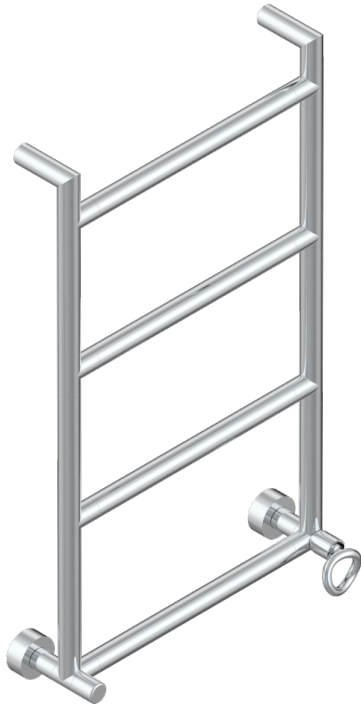

COLLECTION "O"

G4P-TWR4H1

THG[®]
PARIS

Modern Rund, Handtuchwärmer, Warmwasser, 1 kollektionsspezifischer Bedienungsgriff, 4 Stangen, 533 mm x 867 mm

70993

23/07/2019

EIGENSCHAFTEN

- Collection "O"
- Modern Rund, Handtuchwärmer, Warmwasser, 1 kollektionsspezifischer Bedienungsgriff, 4 Stangen, 533 mm x 867 mm

TECHNISCHE DATEN

- Pression : 0,5 bars < P < 3 bars (recommandée)
- Pressure : 7.25 psi < P < 43.5 psi (advised)
- Température eau maximale conseillée : 60°C
- Maximum water temperature advised: 140°F
- Hauteur minimale au sol (maximum height from the ground) : 60 cm (24")
- Puissance / Power : 59W à Delta T 30

VERFÜGBARE OBERFLÄCHEN

Blassgold - F30
Blassgold matt unlackiert - F31
Chrom - A02
Chrom matt - C02
Gold - F01
Gold matt - F07

Nickel matt - C01
Pvd blush - H62
Pvd blush matt - H60
Pvd bronze braun - F33
Pvd bronze braun matt - F34
Pvd gold - H52