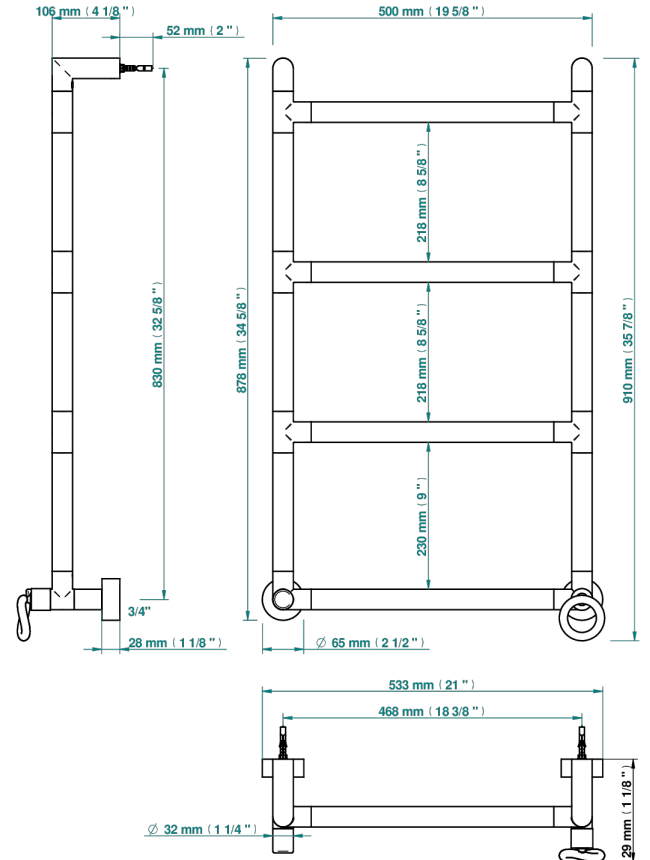

COLLECTION "O"

G4P-TWR4H1

THG[®]
PARIS

Modern Rund, Handtuchwärmer, Warmwasser, 1 kollektionsspezifischer Bedienungsgriff, 4 Stangen, 533 mm x 867 mm

70993

23/07/2019

EIGENSCHAFTEN

- Collection "O"
- Modern Rund, Handtuchwärmer, Warmwasser, 1 kollektionsspezifischer Bedienungsgriff, 4 Stangen, 533 mm x 867 mm

TECHNISCHE DATEN

- Pression : 0,5 bars < P < 3 bars (recommandée)
- Pressure : 7.25 psi < P < 43.5 psi (advised)
- Température eau maximale conseillée : 60°C
- Maximum water temperature advised: 140°F
- Hauteur minimale au sol (maximum height from the ground) : 60 cm (24")
- Puissance / Power : 59W à Delta T 30