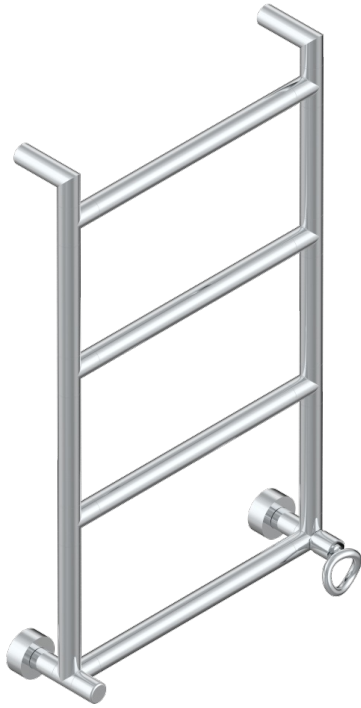

# COLLECTION "O"

G4P-TWR4H1

Modern Rund, Handtuchwärmer, Warmwasser, 1 kollektionsspezifischer Bedienungsriff, 4 Stangen, 533 mm x 867 mm

THG<sup>®</sup>  
PARIS

70993

23/07/2019

## EIGENSCHAFTEN

- Collection "O"
- Modern Rund, Handtuchwärmer, Warmwasser, 1 kollektionsspezifischer Bedienungsriff, 4 Stangen, 533 mm x 867 mm

## TECHNISCHE DATEN

- Pression : 0,5 bars < P < 3 bars (recommandée)
- Pressure : 7.25 psi < P < 43.5 psi (advised)
- Température eau maximale conseillée : 60°C
- Maximum water temperature advised: 140°F
- Hauteur minimale au sol (maximum height from the ground) : 60 cm (24")
- Puissance / Power : 59W à Delta T 30

## VERFÜGBARE OBERFLÄCHEN

Blassgold - F30  
Blassgold matt unlackiert - F31  
Chrom - A02  
Chrom matt - C02  
Gold - F01  
Gold matt - F07

Nickel matt - C01  
Pvd blush - H62  
Pvd blush matt - H60  
Pvd bronze braun - F33  
Pvd bronze braun matt - F34  
Pvd gold - H52