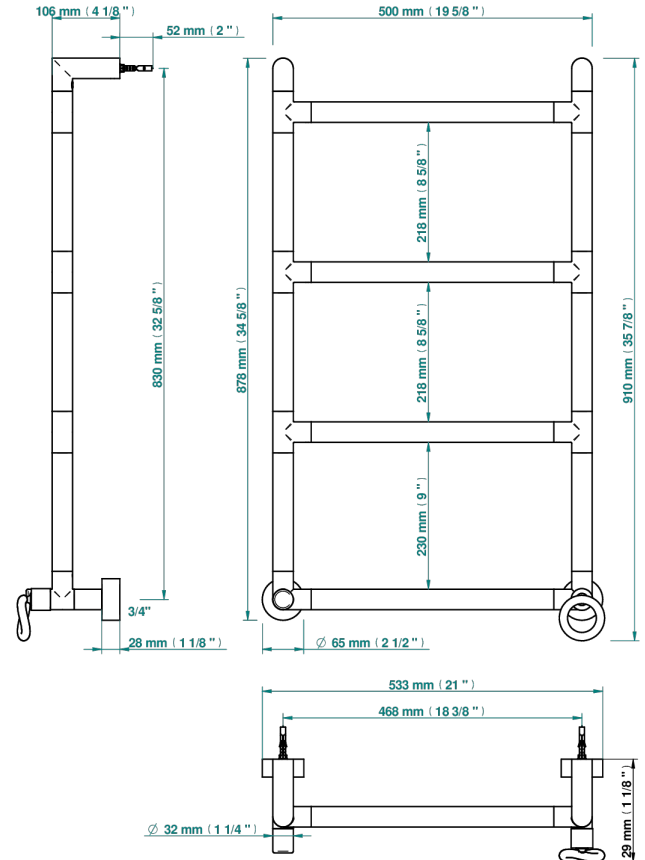

# COLLECTION "O"

G4P-TWR4H1

Modern Rund, Handtuchwärmer, Warmwasser, 1 kollektionsspezifischer Bedienungsriff, 4 Stangen, 533 mm x 867 mm

THG<sup>®</sup>  
PARIS

70993

23/07/2019

## EIGENSCHAFTEN

- Collection "O"
- Modern Rund, Handtuchwärmer, Warmwasser, 1 kollektionsspezifischer Bedienungsriff, 4 Stangen, 533 mm x 867 mm

## TECHNISCHE DATEN

- Pression : 0,5 bars < P < 3 bars (recommandée)
- Pressure : 7.25 psi < P < 43.5 psi (advised)
- Température eau maximale conseillée : 60°C
- Maximum water temperature advised: 140°F
- Hauteur minimale au sol (maximum height from the ground) : 60 cm (24")
- Puissance / Power : 59W à Delta T 30