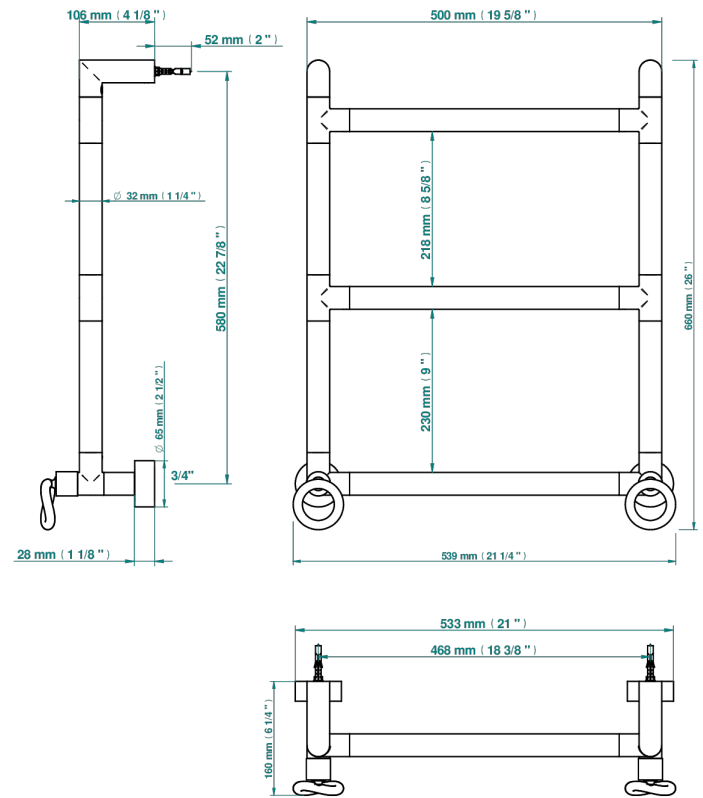

COLLECTION "O"

G4P-TWR3H2

Sèche-serviettes Contemporain rond, 3 barres, 533 mm x 617 mm, hydraulique, avec 2 croisillons de style

THG[®]
PARIS

70992

23/07/2019

CARACTÉRISTIQUES

- Collection "O"
- Sèche-serviettes Contemporain rond, 3 barres, 533 mm x 617 mm, hydraulique, avec 2 croisillons de style

SPÉCIFICATIONS TECHNIQUES

- Pression : 0,5 bars < P < 3 bars (recommandée)
- Pressure : 7.25 psi < P < 43.5 psi (advised)
- Température eau maximale conseillée : 60°C
- Maximum water temperature advised: 140°F
- Hauteur minimale au sol (maximum height from the ground) : 60 cm (24")
- Puissance / Power : 44W à Delta T 30