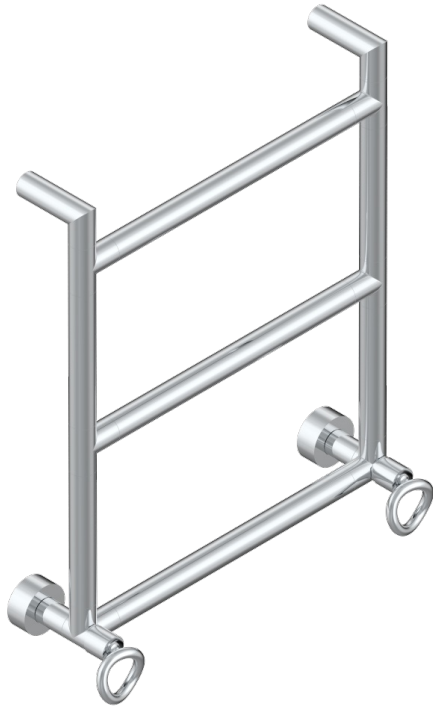

COLLECTION "O"

G4P-TWR3H2

Sèche-serviettes Contemporain rond, 3 barres, 533 mm x 617 mm, hydraulique, avec 2 croisillons de style

THG[®]
PARIS

70992

23/07/2019

CARACTÉRISTIQUES

- Collection "O"
- Sèche-serviettes Contemporain rond, 3 barres, 533 mm x 617 mm, hydraulique, avec 2 croisillons de style

SPÉCIFICATIONS TECHNIQUES

- Pression : 0,5 bars < P < 3 bars (recommandée)
- Pressure : 7.25 psi < P < 43.5 psi (advised)
- Température eau maximale conseillée : 60°C
- Maximum water temperature advised: 140°F
- Hauteur minimale au sol (maximum height from the ground) : 60 cm (24")
- Puissance / Power : 44W à Delta T 30

FINITIONS DISPONIBLES

Chromé - A02
Chromé mat - C02
Doré brillant - F01
Doré mat - F07
Nickel brillant - B01
Nickel mat - C01

Or pâle - F30
Or pâle mat - F31
Pvd blush - H62
Pvd blush mat - H60
Pvd couleur bronze brown - F33
Pvd couleur bronze brown - mat - F34