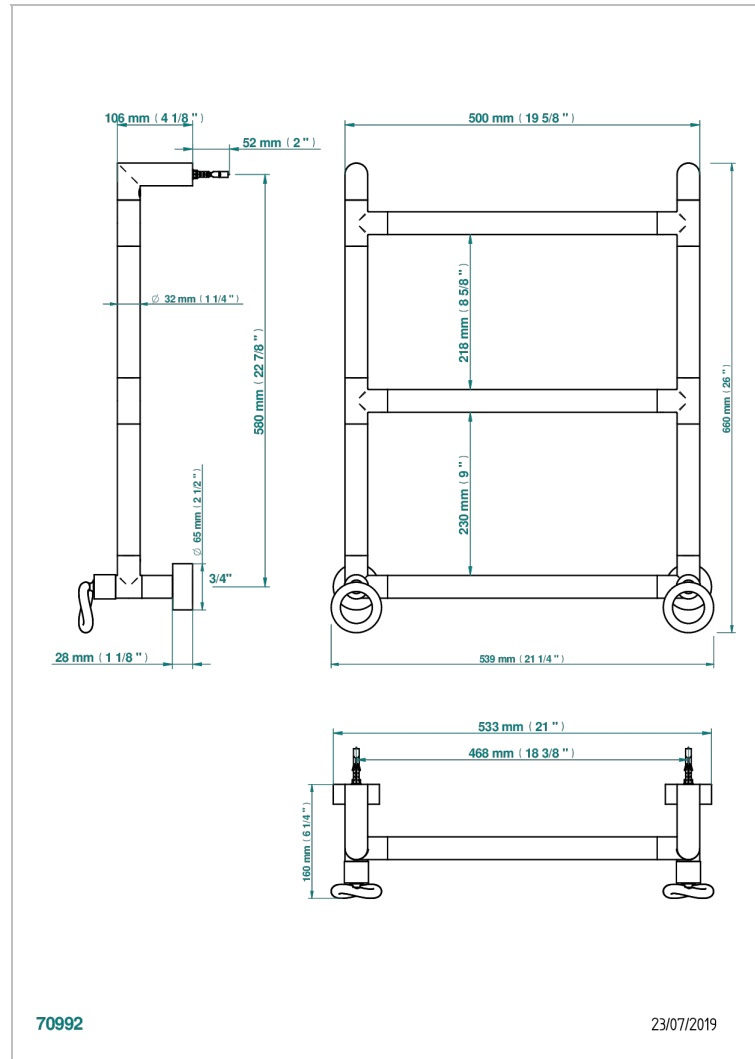

COLLECTION "O"

G4P-TWR3H2

Modern Rund, Handtuchwärmer, Warmwasser, 2 kollektionsspezifische Bedienungsriffe, 3 Stangen, 533 mm x 617 mm

THG[®]
PARIS

EIGENSCHAFTEN

- Collection "O"
- Modern Rund, Handtuchwärmer, Warmwasser, 2 kollektionsspezifische Bedienungsriffe, 3 Stangen, 533 mm x 617 mm

TECHNISCHE DATEN

- Pression : 0,5 bars < P < 3 bars (recommandée)
- Pressure : 7.25 psi < P < 43.5 psi (advised)
- Température eau maximale conseillée : 60°C
- Maximum water temperature advised: 140°F
- Hauteur minimale au sol (maximum height from the ground) : 60 cm (24")
- Puissance / Power : 44W à Delta T 30