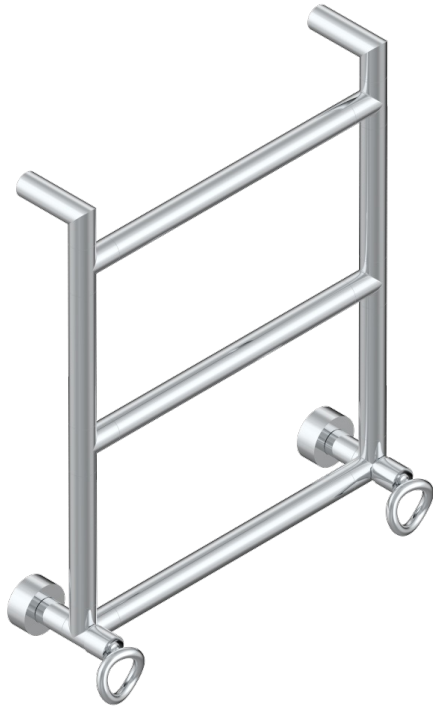

# COLLECTION "O"

G4P-TWR3H2

THG<sup>®</sup>  
PARIS

Sèche-serviettes Contemporain rond, 3 barres, 533 mm x 617 mm, hydraulique, avec 2 croisillons de style

70992

23/07/2019

## CARACTÉRISTIQUES

- Collection "O"
- Sèche-serviettes Contemporain rond, 3 barres, 533 mm x 617 mm, hydraulique, avec 2 croisillons de style

## SPÉCIFICATIONS TECHNIQUES

- Pression : 0,5 bars < P < 3 bars (recommandée)
- Pressure : 7.25 psi < P < 43.5 psi (advised)
- Température eau maximale conseillée : 60°C
- Maximum water temperature advised: 140°F
- Hauteur minimale au sol (maximum height from the ground) : 60 cm (24")
- Puissance / Power : 44W à Delta T 30

## FINITIONS DISPONIBLES

Chromé - A02  
Chromé mat - C02  
Doré brillant - F01  
Doré mat - F07  
Nickel brillant - B01  
Nickel mat - C01

Or pâle - F30  
Or pâle mat - F31  
Pvd blush - H62  
Pvd blush mat - H60  
Pvd couleur bronze brown - F33  
Pvd couleur bronze brown - mat - F34