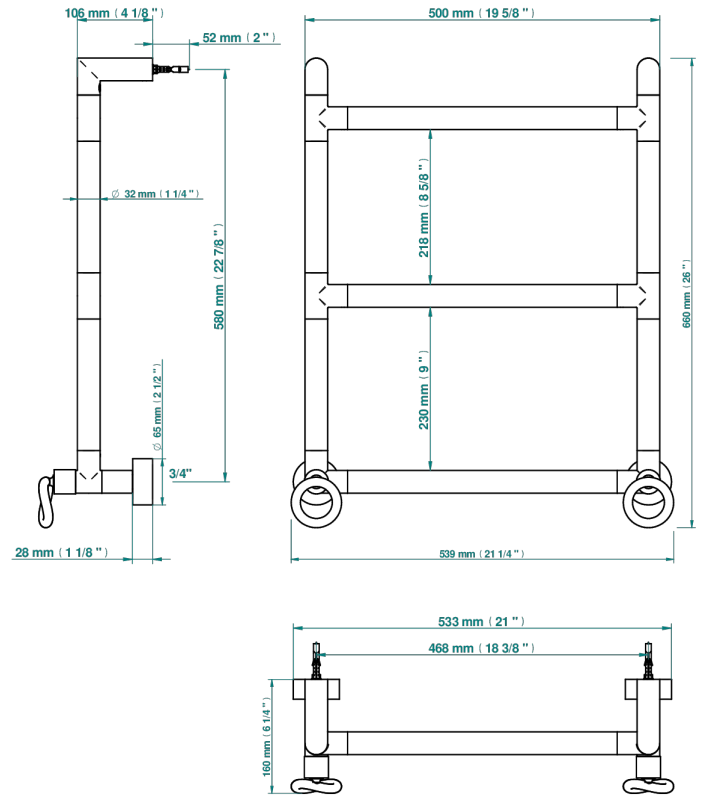

# COLLECTION "O"

G4P-TWR3H2

THG<sup>®</sup>  
PARIS

Sèche-serviettes Contemporain rond, 3 barres, 533 mm x 617 mm, hydraulique, avec 2 croisillons de style

70992

23/07/2019

## CARACTÉRISTIQUES

- Collection "O"
- Sèche-serviettes Contemporain rond, 3 barres, 533 mm x 617 mm, hydraulique, avec 2 croisillons de style

## SPÉCIFICATIONS TECHNIQUES

- Pression : 0,5 bars < P < 3 bars (recommandée)
- Pressure : 7.25 psi < P < 43.5 psi (advised)
- Température eau maximale conseillée : 60°C
- Maximum water temperature advised: 140°F
- Hauteur minimale au sol (maximum height from the ground) : 60 cm (24")
- Puissance / Power : 44W à Delta T 30