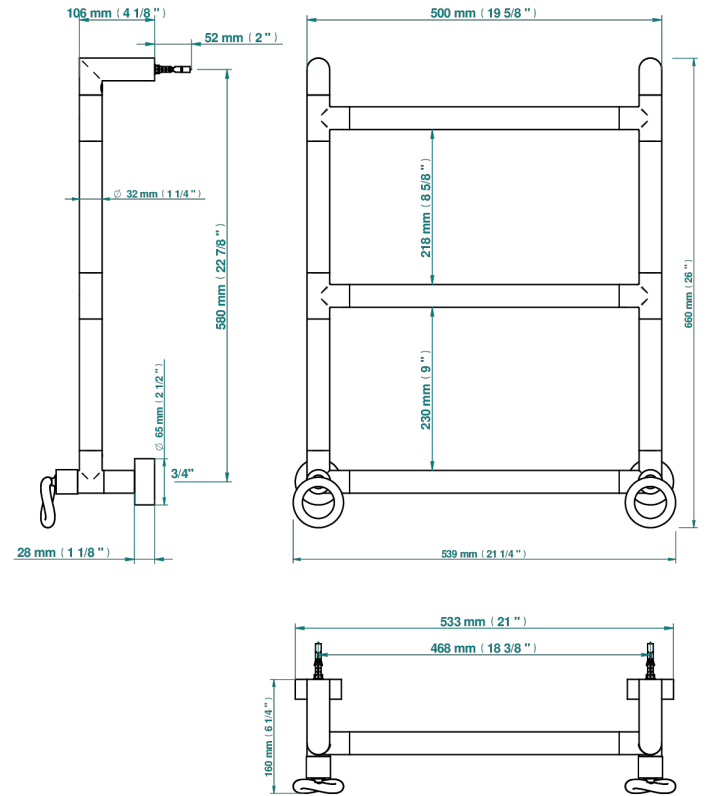

COLLECTION "O"

G4P-TWR3H2

Modern Rund, Handtuchwärmer, Warmwasser, 2 kollektionsspezifische Bedienungsriffe, 3 Stangen, 533 mm x 617 mm

THG[®]
PARIS

70992

23/07/2019

EIGENSCHAFTEN

- Collection "O"
- Modern Rund, Handtuchwärmer, Warmwasser, 2 kollektionsspezifische Bedienungsriffe, 3 Stangen, 533 mm x 617 mm

TECHNISCHE DATEN

- Pression : 0,5 bars < P < 3 bars (recommandée)
- Pressure : 7.25 psi < P < 43.5 psi (advised)
- Température eau maximale conseillée : 60°C
- Maximum water temperature advised: 140°F
- Hauteur minimale au sol (maximum height from the ground) : 60 cm (24")
- Puissance / Power : 44W à Delta T 30