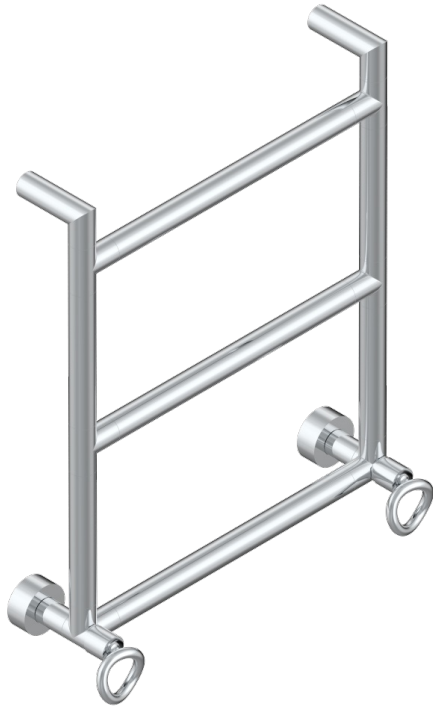

COLLECTION "O"

G4P-TWR3H2

Modern Rund, Handtuchwärmer, Warmwasser, 2 kollektionsspezifische Bedienungsriffe, 3 Stangen, 533 mm x 617 mm

THG[®]
PARIS

70992

23/07/2019

EIGENSCHAFTEN

- Collection "O"
- Modern Rund, Handtuchwärmer, Warmwasser, 2 kollektionsspezifische Bedienungsriffe, 3 Stangen, 533 mm x 617 mm

TECHNISCHE DATEN

- Pression : 0,5 bars < P < 3 bars (recommandée)
- Pressure : 7.25 psi < P < 43.5 psi (advised)
- Température eau maximale conseillée : 60°C
- Maximum water temperature advised: 140°F
- Hauteur minimale au sol (maximum height from the ground) : 60 cm (24")
- Puissance / Power : 44W à Delta T 30

VERFÜGBARE OBERFLÄCHEN

Blassgold - F30
Blassgold matt unlackiert - F31
Chrom - A02
Chrom matt - C02
Gold - F01
Gold matt - F07

Nickel matt - C01
Pvd blush - H62
Pvd blush matt - H60
Pvd bronze braun - F33
Pvd bronze braun matt - F34
Pvd gold - H52