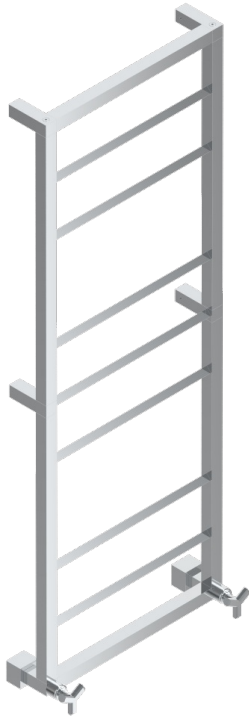

Modern Eckig, Handtuchwärmer, Warmwasser, 2 kollektionsspezifische Bedienungsriffe, 9 Stangen, 520 mm x 1410 mm

70979

22/07/2019

EIGENSCHAFTEN

- Les Ondes
- Modern Eckig, Handtuchwärmer, Warmwasser, 2 kollektionsspezifische Bedienungsriffe, 9 Stangen, 520 mm x 1410 mm

TECHNISCHE DATEN

- Pression : 0,5 bars < P < 3 bars (recommandée)
- Pressure : 7.25 psi < P < 43.5 psi (advised)
- Température eau maximale conseillée : 60°C
- Maximum water temperature advised: 140°F
- Hauteur minimale au sol (maximum height from the ground) : 60 cm (24")
- Puissance / Power : 144W à Delta T 30

VERFÜGBARE OBERFLÄCHEN

Blassgold - F30
Blassgold matt unlackiert - F31
Chrom - A02
Chrom matt - C02
Gold - F01
Gold matt - F07

Nickel matt - C01
Pvd blush - H62
Pvd blush matt - H60
Pvd bronze braun - F33
Pvd bronze braun matt - F34
Pvd gold - H52