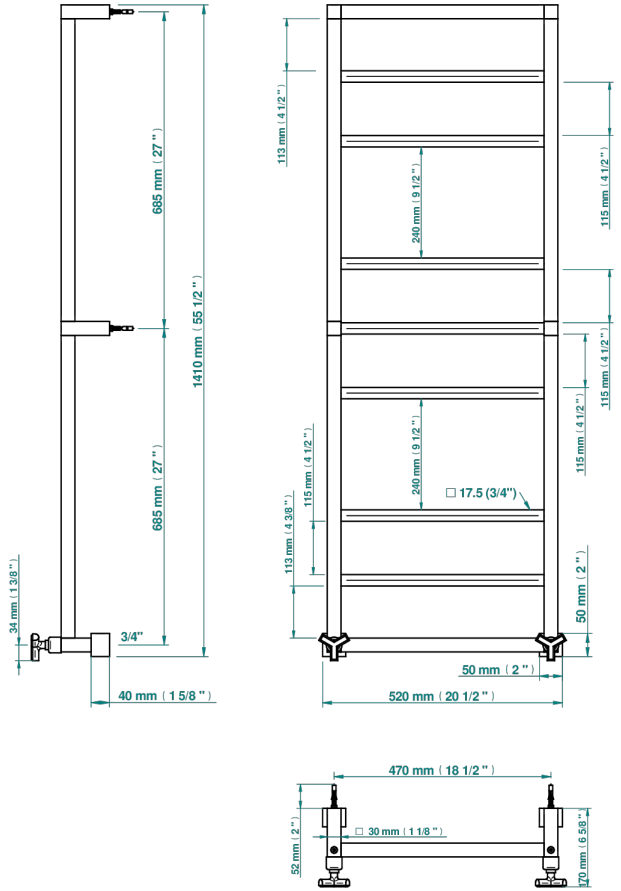

Modern Eckig, Handtuchwärmer, Warmwasser, 2 kollektionsspezifische Bedienungsriffe, 9 Stangen, 520 mm x 1410 mm

70979

22/07/2019

EIGENSCHAFTEN

- Les Ondes
- Modern Eckig, Handtuchwärmer, Warmwasser, 2 kollektionsspezifische Bedienungsriffe, 9 Stangen, 520 mm x 1410 mm

TECHNISCHE DATEN

- Pression : 0,5 bars < P < 3 bars (recommandée)
- Pressure : 7.25 psi < P < 43.5 psi (advised)
- Température eau maximale conseillée : 60°C
- Maximum water temperature advised: 140°F
- Hauteur minimale au sol (maximum height from the ground) : 60 cm (24")
- Puissance / Power : 144W à Delta T 30