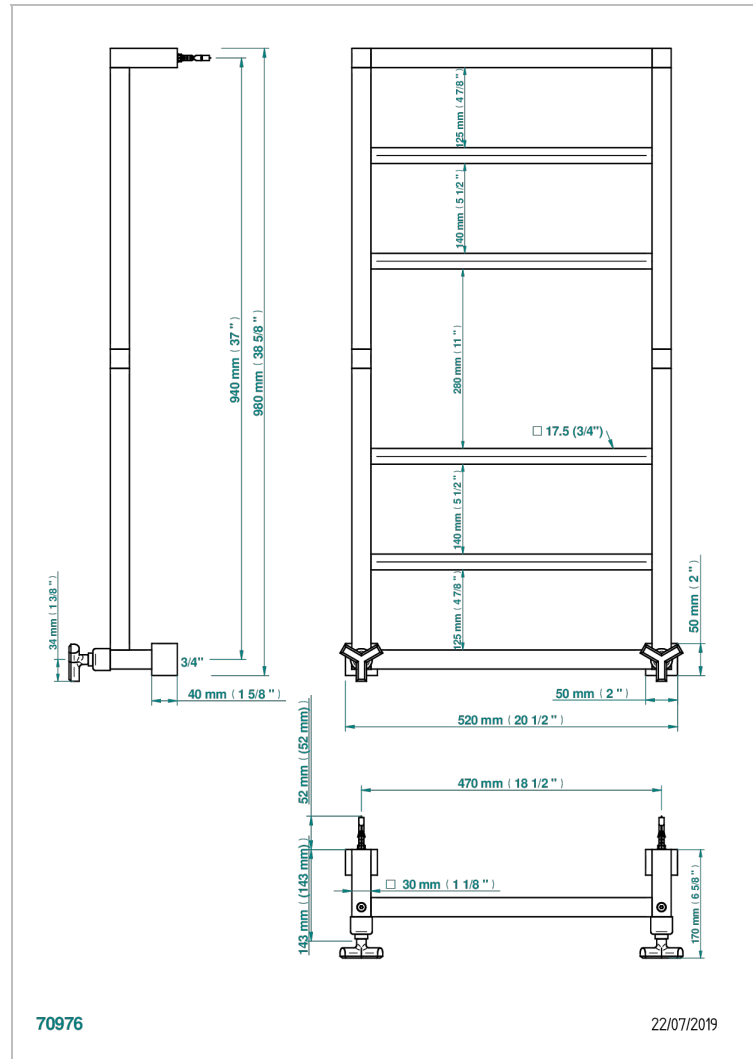

LES ONDES

G8A-TWS6H2

Sèche-serviettes Contemporain Carré, 6 barres, 520 mm x 980 mm, hydraulique, avec 2 croisillons de style

THG[®]
PARIS

CARACTÉRISTIQUES

- Les Ondes
- Sèche-serviettes Contemporain Carré, 6 barres, 520 mm x 980 mm, hydraulique, avec 2 croisillons de style

SPÉCIFICATIONS TECHNIQUES

- Pression : 0,5 bars < P < 3 bars (recommandée)
- Pressure : 7.25 psi < P < 43.5 psi (advised)
- Température eau maximale conseillée : 60°C
- Maximum water temperature advised: 140°F
- Hauteur minimale au sol (maximum height from the ground) : 60 cm (24")
- Puissance / Power : 96W à Delta T 30