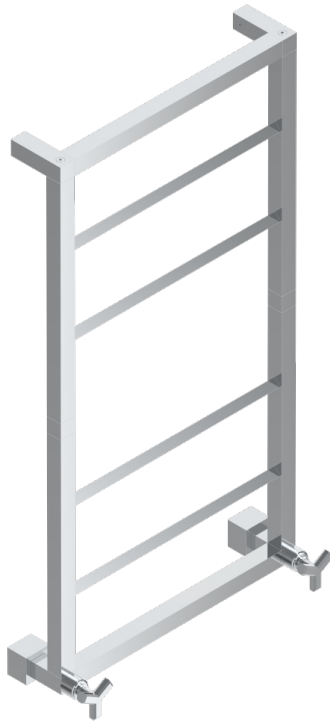

LES ONDES

G8A-TWS6H2

Sèche-serviettes Contemporain Carré, 6 barres, 520 mm x 980 mm, hydraulique, avec 2 croisillons de style

THG[®]
PARIS

CARACTÉRISTIQUES

- Les Ondes
- Sèche-serviettes Contemporain Carré, 6 barres, 520 mm x 980 mm, hydraulique, avec 2 croisillons de style

SPÉCIFICATIONS TECHNIQUES

- Pression : 0,5 bars < P < 3 bars (recommandée)
- Pressure : 7.25 psi < P < 43.5 psi (advised)
- Température eau maximale conseillée : 60°C
- Maximum water temperature advised: 140°F
- Hauteur minimale au sol (maximum height from the ground) : 60 cm (24")
- Puissance / Power : 96W à Delta T 30

FINITIONS DISPONIBLES

Chromé - A02
Chromé mat - C02
Doré brillant - F01
Doré mat - F07
Nickel brillant - B01
Nickel mat - C01

Or pâle - F30
Or pâle mat - F31
Pvd blush - H62
Pvd blush mat - H60
Pvd couleur bronze brown - F33
Pvd couleur bronze brown - mat - F34