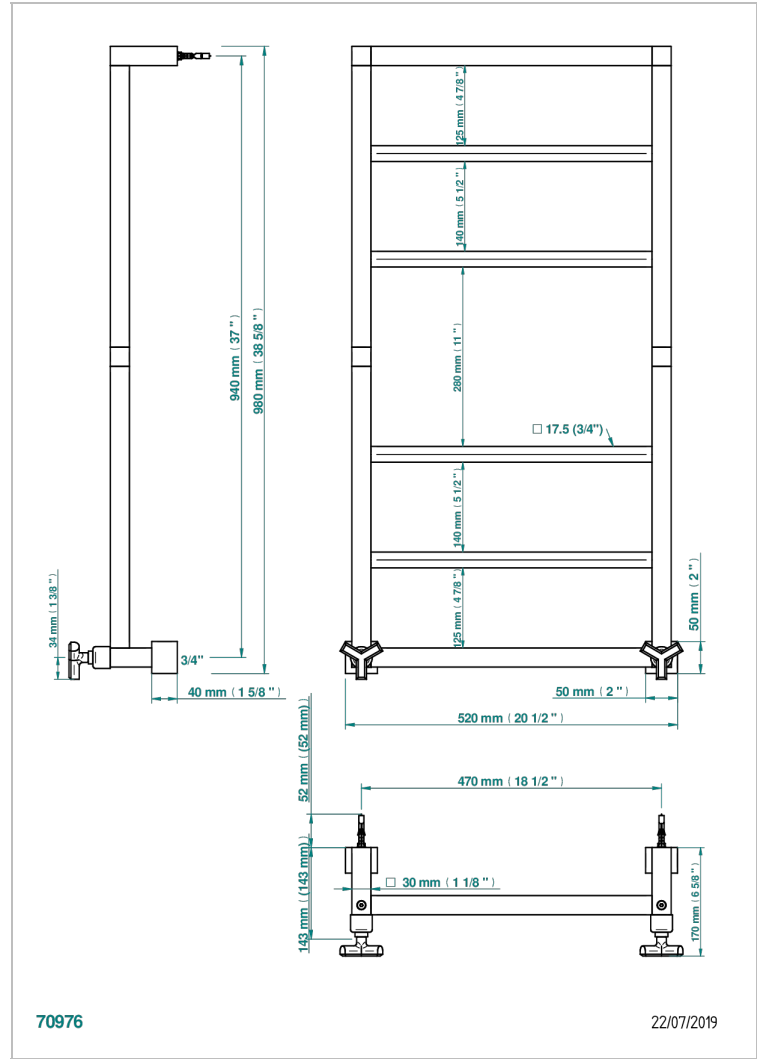

# LES ONDES

G8A-TWS6H2

THG<sup>®</sup>  
PARIS

Sèche-serviettes Contemporain Carré, 6 barres, 520 mm x 980 mm, hydraulique, avec 2 croisillons de style

## CARACTÉRISTIQUES

- Les Ondes
- Sèche-serviettes Contemporain Carré, 6 barres, 520 mm x 980 mm, hydraulique, avec 2 croisillons de style

## SPÉCIFICATIONS TECHNIQUES

- Pression : 0,5 bars < P < 3 bars (recommandée)
- Pressure : 7.25 psi < P < 43.5 psi (advised)
- Température eau maximale conseillée : 60°C
- Maximum water temperature advised: 140°F
- Hauteur minimale au sol (maximum height from the ground) : 60 cm (24")
- Puissance / Power : 96W à Delta T 30