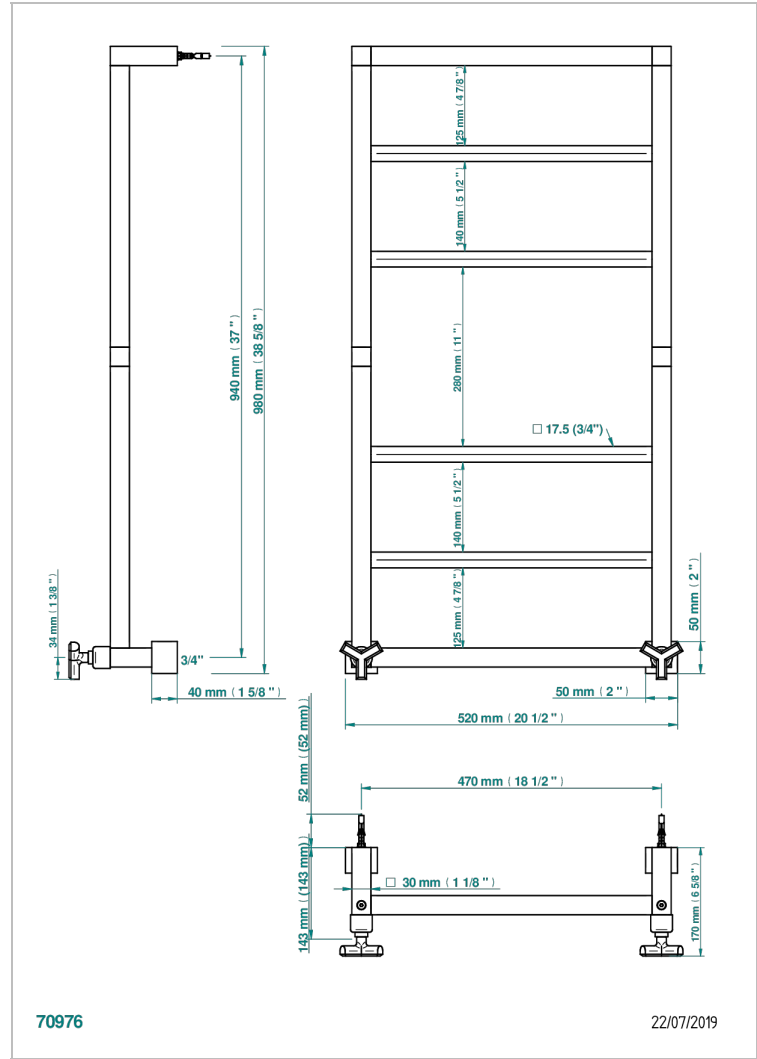

LES ONDES

G8A-TWS6H2

Sèche-serviettes Contemporain Carré, 6 barres, 520 mm x 980 mm, hydraulique, avec 2 croisillons de style

THG[®]
PARIS

CARACTÉRISTIQUES

- Les Ondes
- Sèche-serviettes Contemporain Carré, 6 barres, 520 mm x 980 mm, hydraulique, avec 2 croisillons de style

SPÉCIFICATIONS TECHNIQUES

- Pression : 0,5 bars < P < 3 bars (recommandée)
- Pressure : 7.25 psi < P < 43.5 psi (advised)
- Température eau maximale conseillée : 60°C
- Maximum water temperature advised: 140°F
- Hauteur minimale au sol (maximum height from the ground) : 60 cm (24")
- Puissance / Power : 96W à Delta T 30