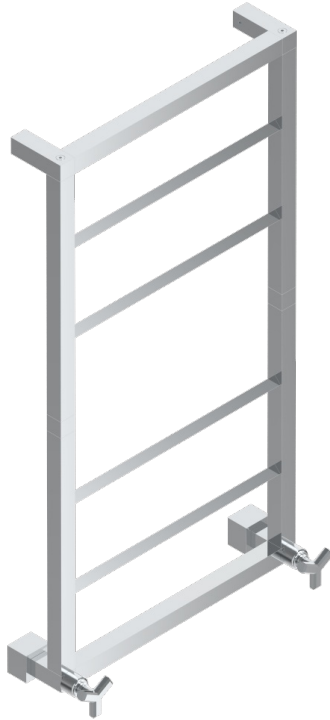

LES ONDES

G8A-TWS6H2

THG[®]
PARIS

Contemporary square towel warmer, 6 rails, 520 mm x 980 mm, hydronic with 2 stylised handles

CARACTERÍSTICAS

- Les Ondes
- Contemporary square towel warmer, 6 rails, 520 mm x 980 mm, hydronic with 2 stylised handles

ESPECIFICACIONES TÉCNICAS

- Pression : 0,5 bars < P < 3 bars (recommandée)
- Pressure : 7.25 psi < P < 43.5 psi (advised)
- Température eau maximale conseillée : 60°C
- Maximum water temperature advised: 140°F
- Hauteur minimale au sol (maximum height from the ground) : 60 cm (24")
- Puissance / Power : 96W à Delta T 30

ACABADOS DISPONIBLES

Cromo - A02
Cromo mate - C02
Dorado - F01
Dorado mate - F07
Dorado pálido - F30
Dorado pálido mate (sin barniz) - F31

Níquel - B01
Níquel mate - C01
Pvd blush - H62
Pvd blush mate - H60
Pvd color latón - H49
Pvd color latón mate - H50