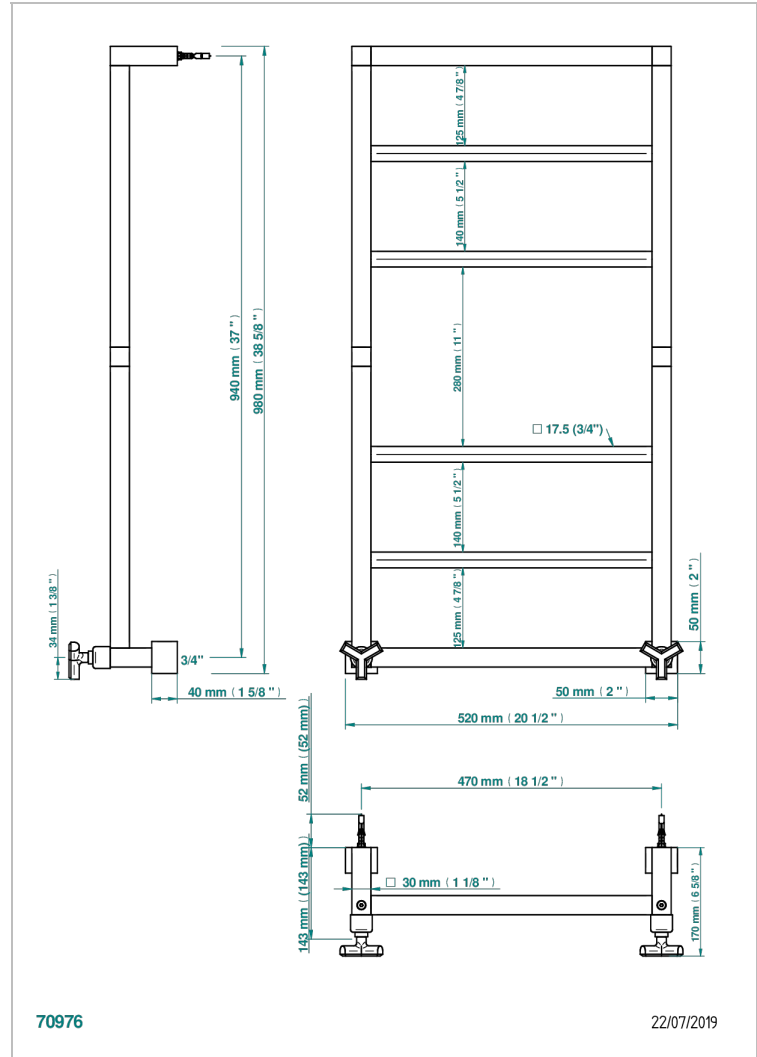

LES ONDES

G8A-TWS6H2

THG[®]
PARIS

Contemporary square towel warmer, 6 rails, 520 mm x 980 mm, hydronic with 2 stylised handles

CARACTERÍSTICAS

- Les Ondes
- Contemporary square towel warmer, 6 rails, 520 mm x 980 mm, hydronic with 2 stylised handles

ESPECIFICACIONES TÉCNICAS

- Pression : 0,5 bars < P < 3 bars (recommandée)
- Pressure : 7.25 psi < P < 43.5 psi (advised)
- Température eau maximale conseillée : 60°C
- Maximum water temperature advised: 140°F
- Hauteur minimale au sol (maximum height from the ground) : 60 cm (24")
- Puissance / Power : 96W à Delta T 30