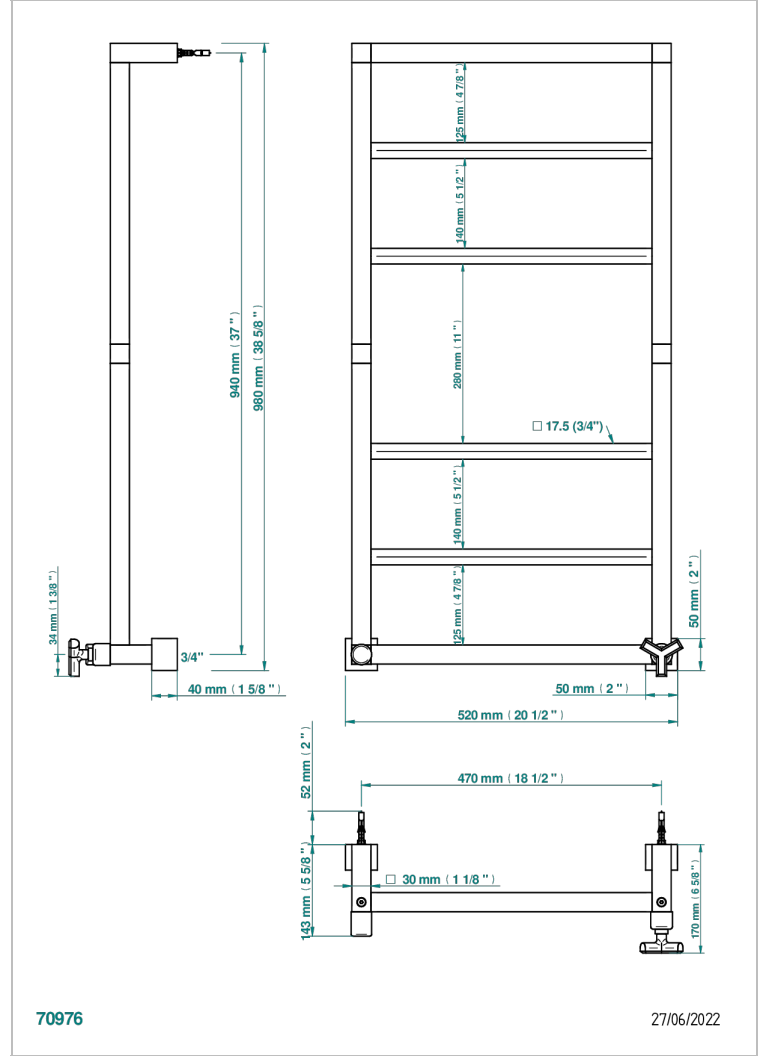

# LES ONDES

G8A-TWS6H1

Sèche-serviettes Contemporain Carré, 6 barres, 520 mm x 980 mm, hydraulique, avec 1 croisillon de style

THG<sup>®</sup>  
PARIS

## CARACTÉRISTIQUES

- Les Ondes
- Sèche-serviettes Contemporain Carré, 6 barres, 520 mm x 980 mm, hydraulique, avec 1 croisillon de style

## SPÉCIFICATIONS TECHNIQUES

- Pression : 0,5 bars < P < 3 bars (recommandée)
- Pressure : 7.25 psi < P < 43.5 psi (advised)
- Température eau maximale conseillée : 60°C
- Maximum water temperature advised: 140°F
- Hauteur minimale au sol (maximum height from the ground) : 60 cm (24")
- Puissance / Power : 96W à Delta T 30