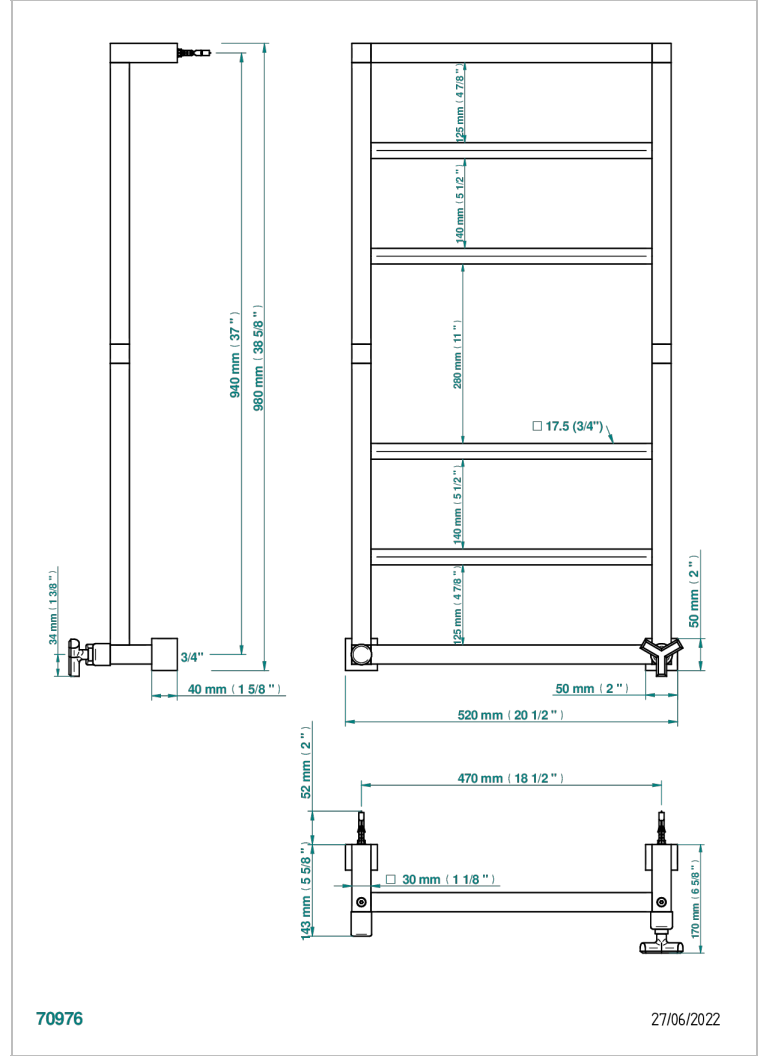

LES ONDES

G8A-TWS6H1

Sèche-serviettes Contemporain Carré, 6 barres, 520 mm x 980 mm, hydraulique, avec 1 croisillon de style

THG[®]
PARIS

CARACTÉRISTIQUES

- Les Ondes
- Sèche-serviettes Contemporain Carré, 6 barres, 520 mm x 980 mm, hydraulique, avec 1 croisillon de style

SPÉCIFICATIONS TECHNIQUES

- Pression : 0,5 bars < P < 3 bars (recommandée)
- Pressure : 7.25 psi < P < 43.5 psi (advised)
- Température eau maximale conseillée : 60°C
- Maximum water temperature advised: 140°F
- Hauteur minimale au sol (maximum height from the ground) : 60 cm (24")
- Puissance / Power : 96W à Delta T 30