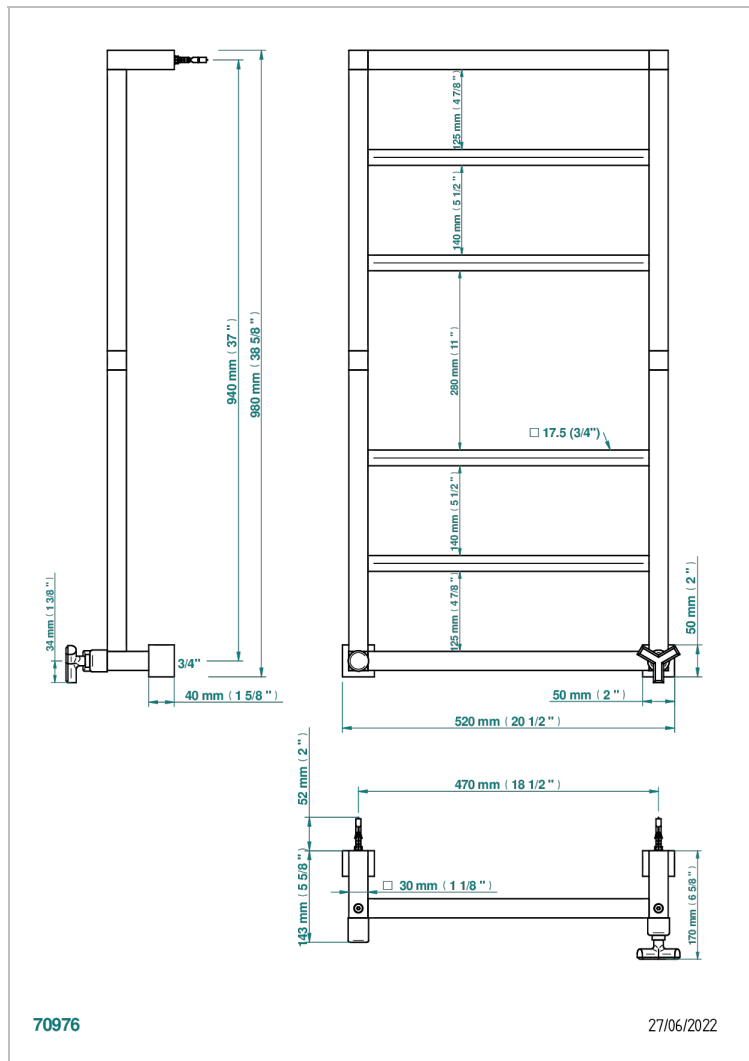

Полотенцесушитель Современный квадратный, 6 перекладин, 520 мм x 980 мм, водяной, с 1 декоративной ручкой

ХАРАКТЕРИСТИКИ

- Les Ondes
- Полотенцесушитель Современный квадратный, 6 перекладин, 520 мм x 980 мм, водяной, с 1 декоративной ручкой

ТЕХНИЧЕСКИЕ ХАРАКТЕРИСТИКИ

- Pression : 0,5 bars <math>P < 3</math> bars (recommandée)
- Pressure : 7.25 psi <math>P < 43.5</math> psi (advised)
- Température eau maximale conseillée : 60°C
- Maximum water temperature advised: 140°F
- Hauteur minimale au sol (maximum height from the ground) : 60 cm (24")
- Puissance / Power : 96W à Delta T 30