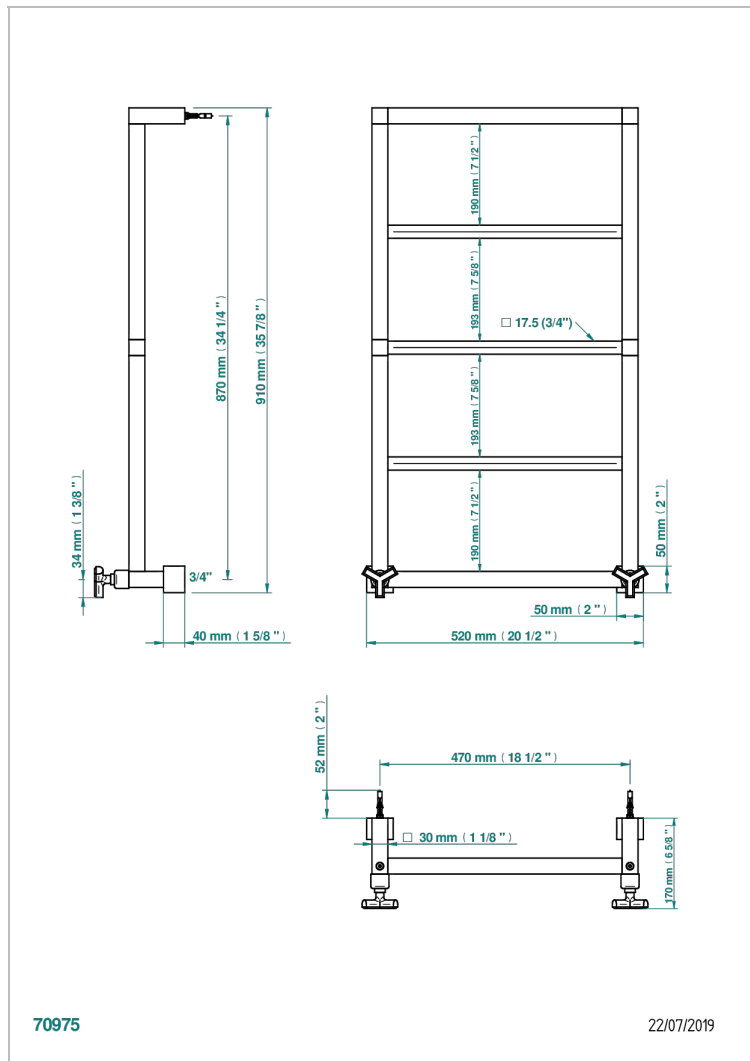

Полотенцесушитель Современный квадратный, 5 перекладин, 520 мм x 910 мм, водяной, с 2 декоративными ручьями

ХАРАКТЕРИСТИКИ

- Les Ondes
- Полотенцесушитель Современный квадратный, 5 перекладин, 520 мм x 910 мм, водяной, с 2 декоративными ручьями

ТЕХНИЧЕСКИЕ ХАРАКТЕРИСТИКИ

- Pression : 0,5 bars < P < 3 bars (recommandée)
- Pressure : 7.25 psi < P < 43.5 psi (advised)
- Température eau maximale conseillée : 60°C
- Maximum water temperature advised: 140°F
- Hauteur minimale au sol (maximum height from the ground) : 60 cm (24")
- Puissance / Power : 80W à Delta T 30