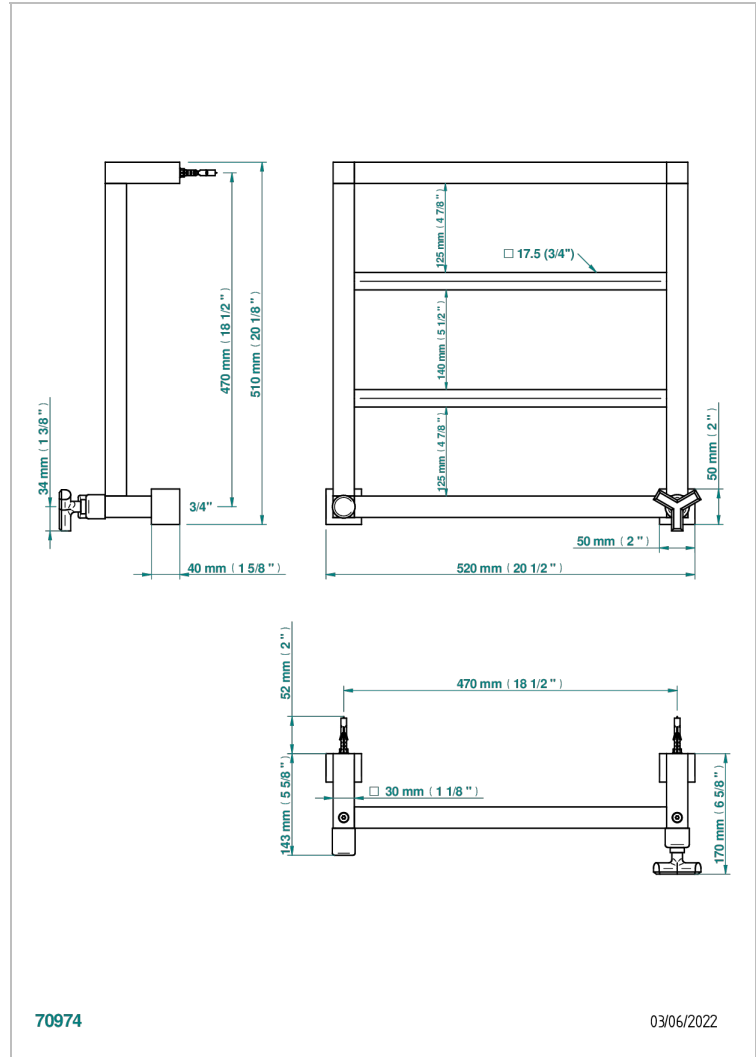

Полотенцесушитель Современный квадратный, 4 перекладины, 520 мм x 510 мм, водяной, с 1 декоративной ручкой

70974

03/06/2022

ХАРАКТЕРИСТИКИ

- Les Ondes
- Полотенцесушитель Современный квадратный, 4 перекладины, 520 мм x 510 мм, водяной, с 1 декоративной ручкой

ТЕХНИЧЕСКИЕ ХАРАКТЕРИСТИКИ

- Pression : 0,5 bars < P < 3 bars (recommandée)
- Pressure : 7.25 psi < P < 43.5 psi (advised)
- Température eau maximale conseillée : 60°C
- Maximum water temperature advised: 140°F
- Hauteur minimale au sol (maximum height from the ground) : 60 cm (24")
- Puissance / Power : 64W à Delta T 30