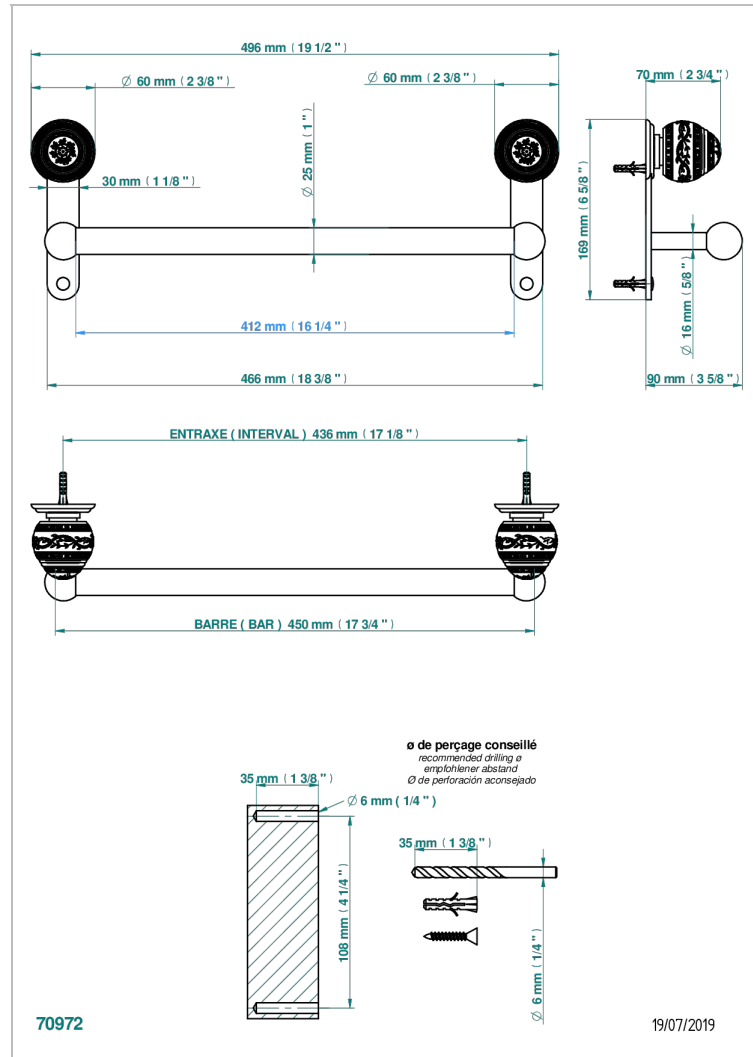

MARQUISE DECORACION EN PLATINO

A7G-526/45

Bath towel holder, length: 450 mm

THG[®]
PARIS

CARACTERÍSTICAS

- Marquise decoración en platino
- Bath towel holder, length: 450 mm

ACABADOS DISPONIBLES

Bronce claro - D01
Cerámica negra mate - D30
Cobre viejo mate - H07
Cromo - A02
Cromo / dorado - G02
Cromo mate - C02