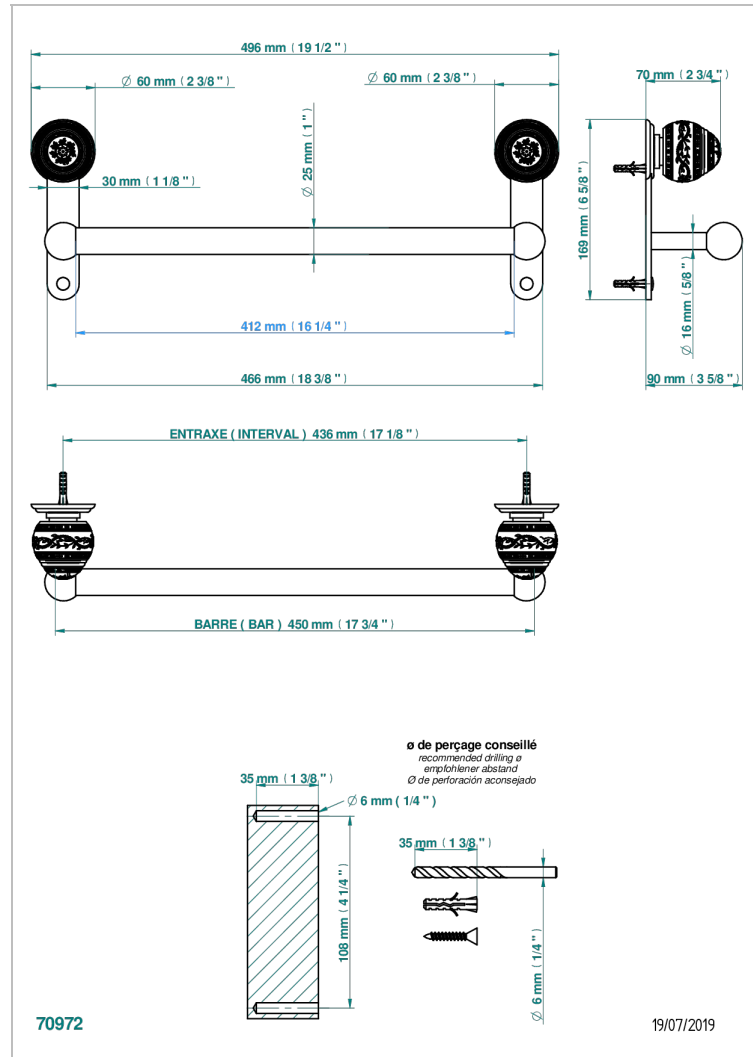

MARQUISE BLANC DÉCOR PLATINE

A7G-526/45

Porte-drap de bain 1 barre fixe Ø25 mm long. 450 mm

THG[®]
PARIS

CARACTÉRISTIQUES

- Marquise blanc décor Platine
- Porte-drap de bain 1 barre fixe Ø25 mm long. 450 mm