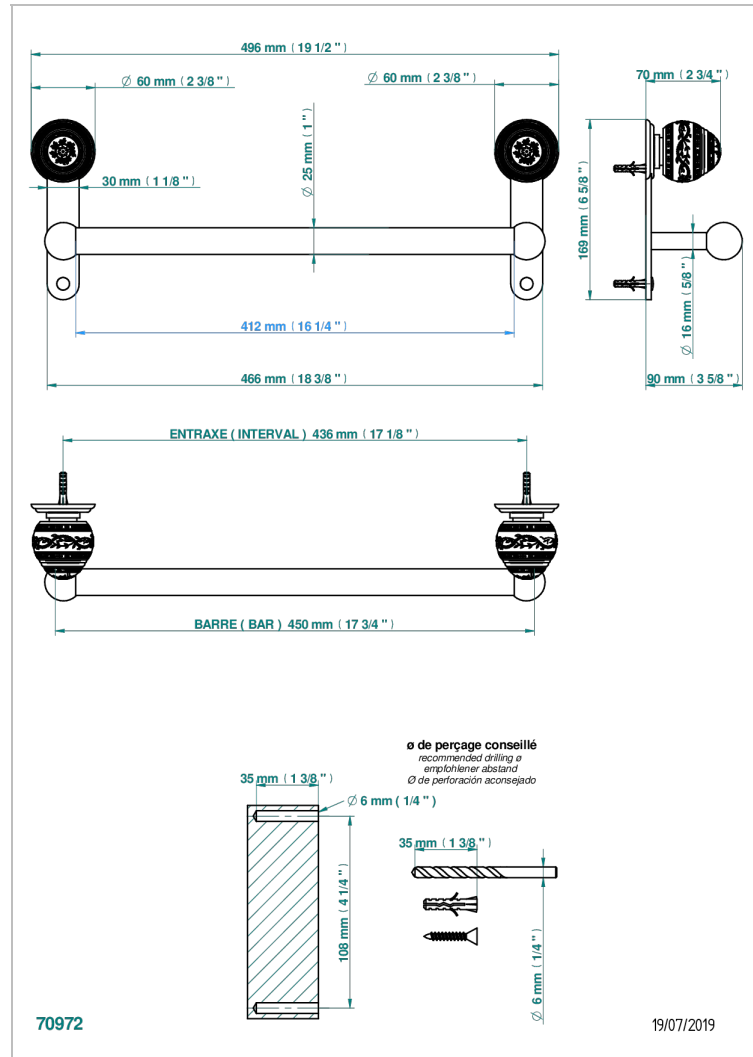

# MARQUISE DECORACION EN PLATINO

A7G-526/45

Bath towel holder, length: 450 mm

THG<sup>®</sup>  
PARIS

## CARACTERÍSTICAS

- Marquise decoración en platino
- Bath towel holder, length: 450 mm