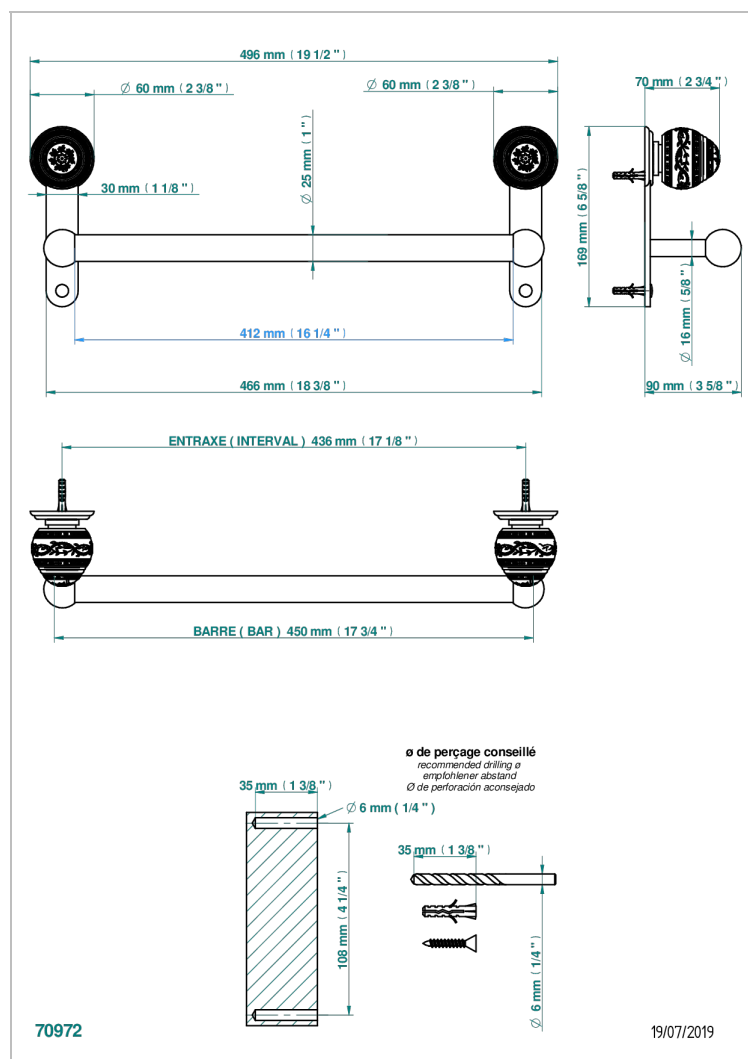

# MARQUISE, DEKOR PLATIN

A7G-526/45

Badetuchstange 450 mm, Ø 25 mm

THG<sup>®</sup>  
PARIS

## EIGENSCHAFTEN

- Marquise, Dekor Platin
- Badetuchstange 450 mm, Ø 25 mm