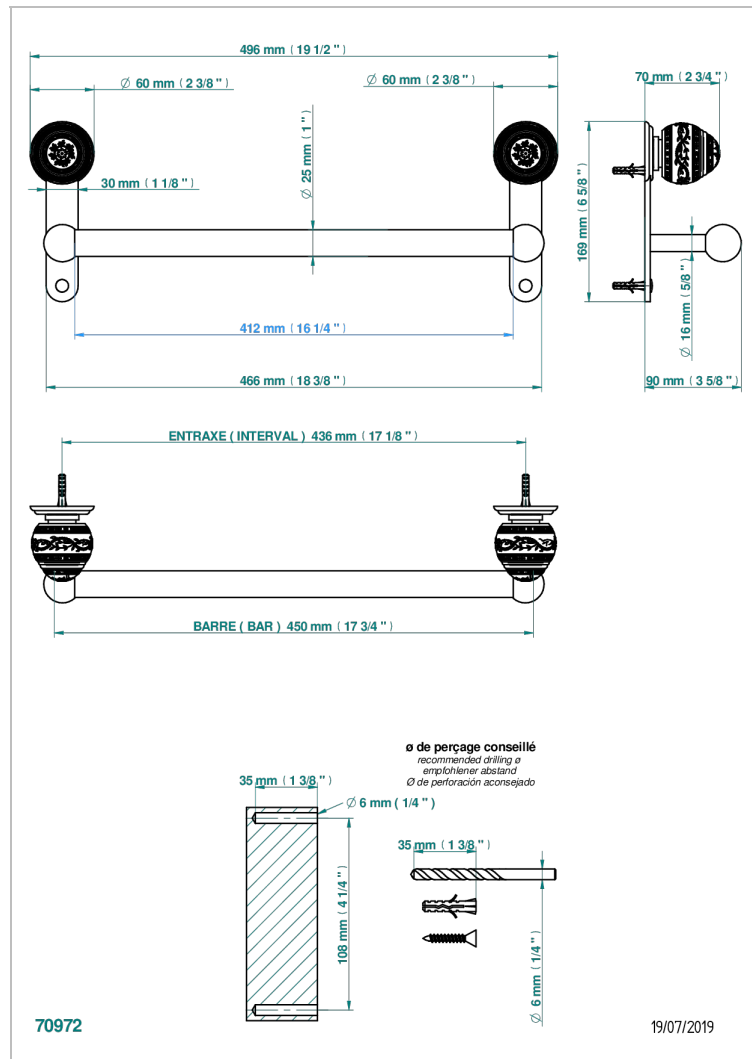

# MARQUISE PLATINUM DECOR

A7G-526/45

单杆固定浴巾架 直径25毫米 长450毫米

THG<sup>®</sup>  
PARIS

## 特色

- Marquise platinum decor
- 单杆固定浴巾架 直径25毫米 长450毫米