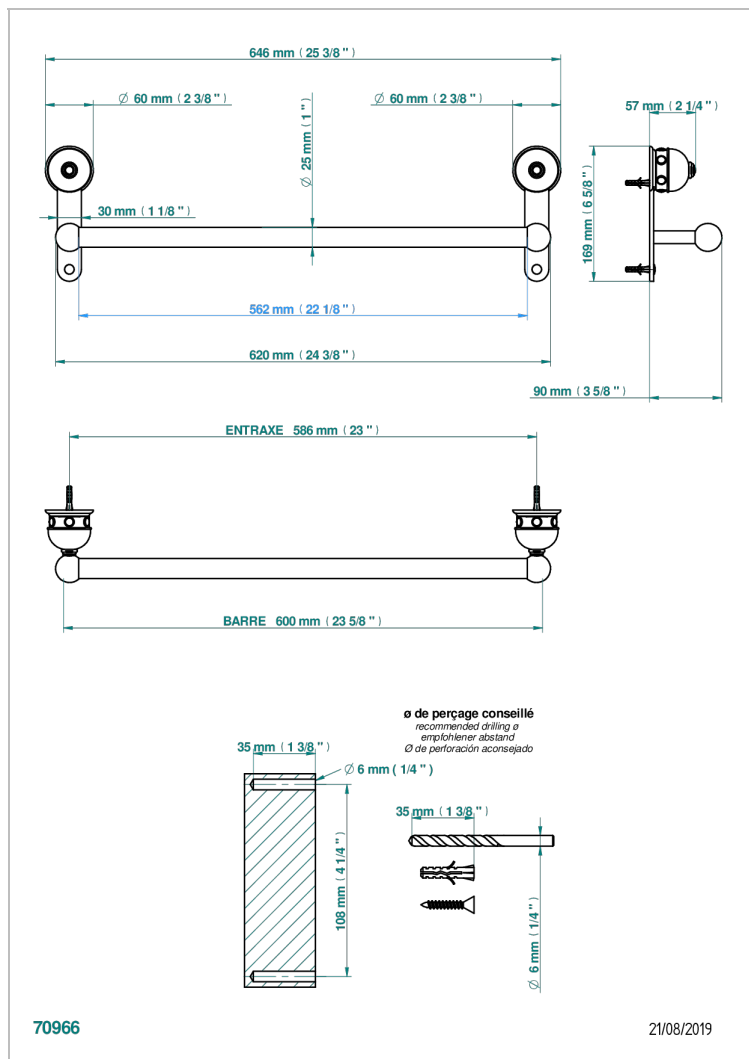

# SULLY ONYX BLANC

U1S-526/60

Porte-drap de bain 1 barre fixe Ø25 mm long. 600 mm

THG<sup>®</sup>  
PARIS

## CARACTÉRISTIQUES

- Sully Onyx blanc
- Porte-drap de bain 1 barre fixe Ø25 mm long. 600 mm

Vieux nickel - H28