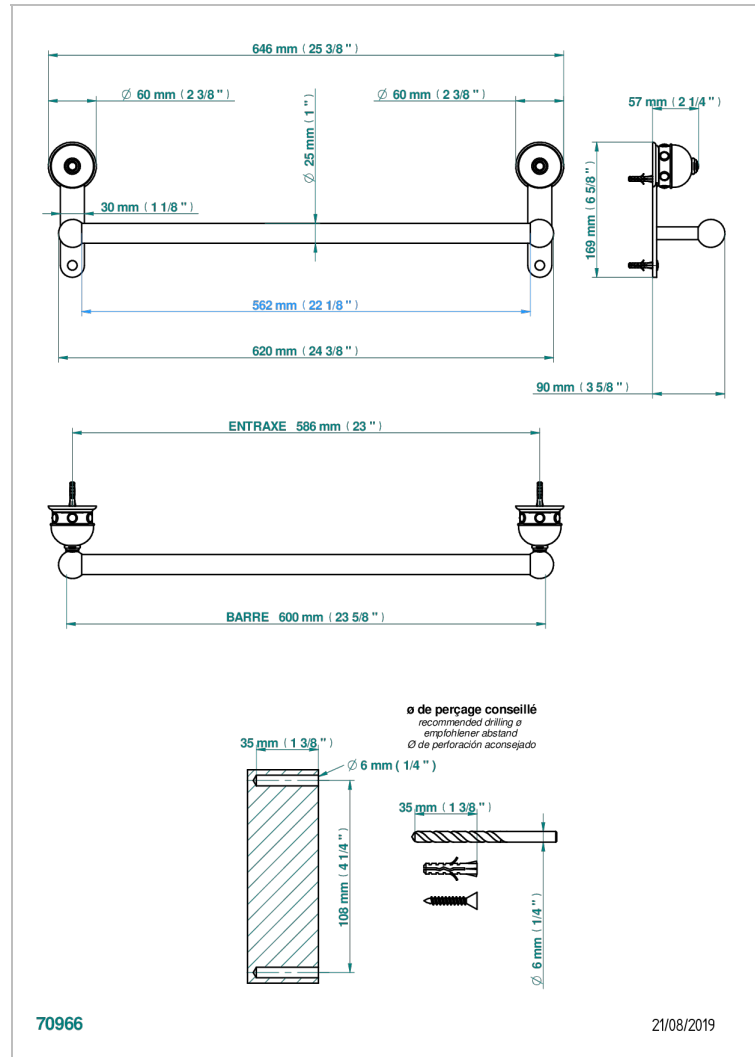

SULLY ONICE BLANCO

U1S-526/60

Bath towel holder, length: 600 mm

CARACTERÍSTICAS

- Sully Onice Blanco
- Bath towel holder, length: 600 mm

ACABADOS DISPONIBLES

Cerámica negra mate - D30
Cromo - A02
Cromo / dorado - G02
Cromo mate - C02
Dorado - F01
Dorado mate - F07