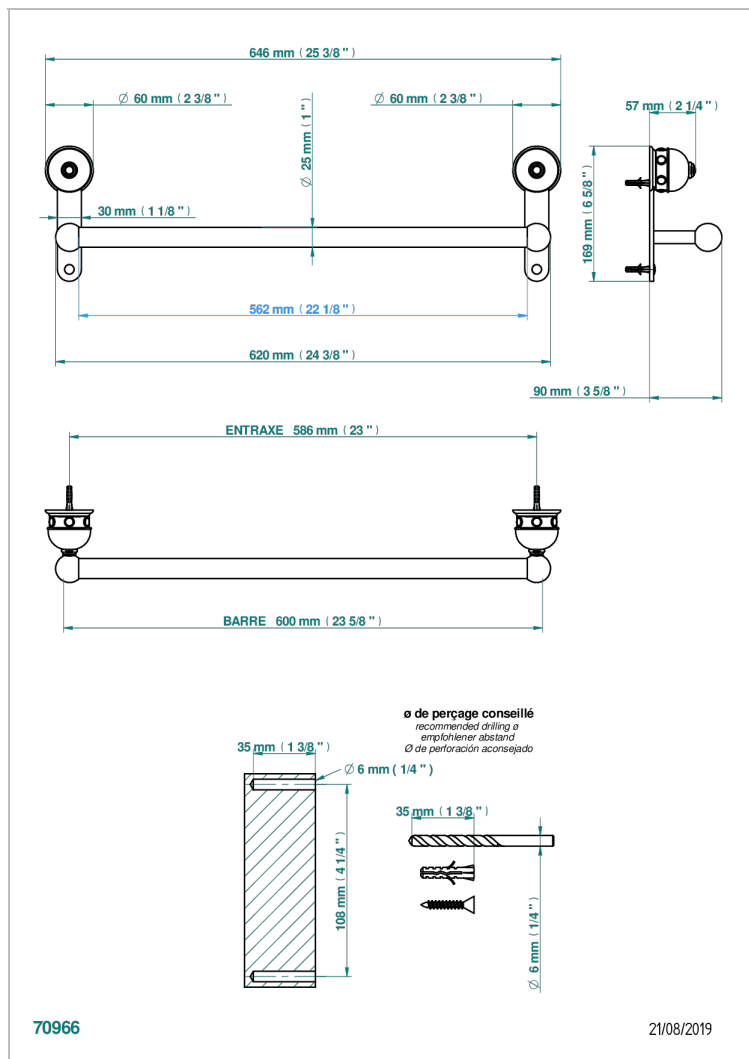

SULLY ONYX BLANC

U1S-526/60

Porte-drap de bain 1 barre fixe Ø25 mm long. 600 mm

THG[®]
PARIS

CARACTÉRISTIQUES

- Sully Onyx blanc
- Porte-drap de bain 1 barre fixe Ø25 mm long. 600 mm

FINITIONS DISPONIBLES

Chromé - A02
Chromé / doré - G02
Chromé mat - C02
Doré brillant - F01
Doré mat - F07
Nickel brillant - B01

Nickel mat - C01
Noir mat céramique - D30
Or pâle - F30
Or pâle mat - F31
Pvd blush - H62
Pvd blush mat - H60

Pvd couleur bronze brown - F33
Pvd couleur bronze brown - mat - F34
Pvd couleur doré - H52
Pvd couleur doré mat - H53
Pvd couleur laiton - H49
Pvd couleur laiton mat - H50