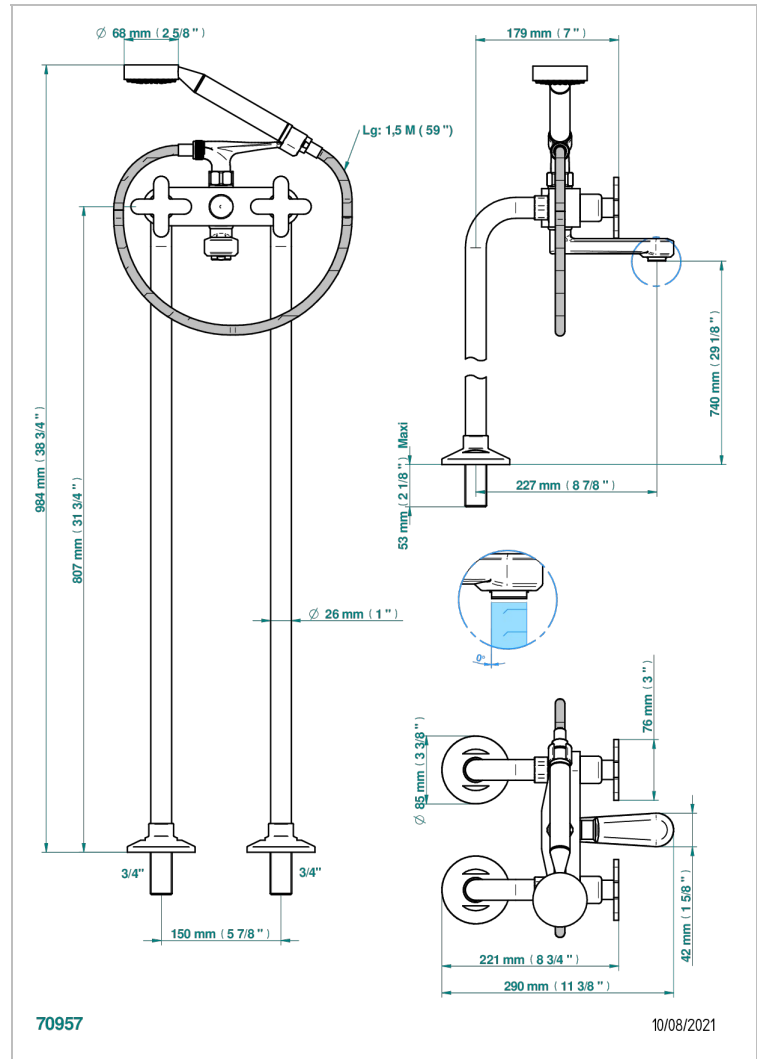

PROFIL METAL

A6A-13CS

Monobloc baÑo/ducha con columnas para fijaci3n al suelo

THG[®]
PARIS

CARACTERÍSTICAS

- ACS : 21ACCLY034

ESTÁNDAR

ACABADOS DISPONIBLES

Bronce claro - D01
Cerámica negra mate - D30
Cobre viejo mate - H07
Cromo - A02
Cromo / dorado - G02
Cromo mate - C02

Dorado - F01
Dorado mate - F07
Dorado pálido - F30
Dorado pálido mate (sin barniz) - F31
Níquel - B01
Níquel mate - C01