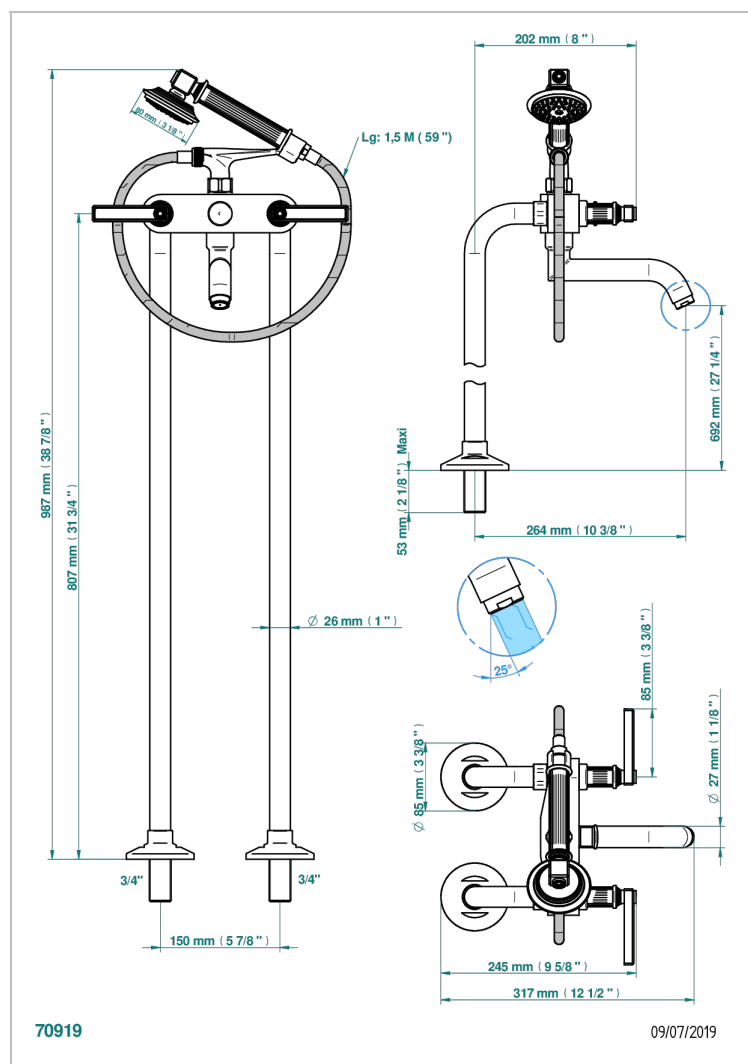

GRAND CENTRAL METAL A MANETTES

U9L-13CS

Mélangeur bain douche sur colonnes pour fixation au sol

CARACTÉRISTIQUES

- ACS : 21ACCLY034

CERTIFICATIONS

FINITIONS DISPONIBLES

Bronze clair - D01
Chromé - A02
Chromé insert doré - GA1
Chromé mat - C02
Doré brillant - F01
Doré mat - F07

Laiton fumé naturel - A13
Nickel brillant - B01
Nickel mat - C01
Noir mat céramique - D30
Or pâle - F30
Or pâle mat - F31

Pvd blush - H62
Pvd blush mat - H60
Pvd couleur bronze brown - F33
Pvd couleur bronze brown - mat - F34
Pvd couleur doré - H52
Pvd couleur doré mat - H53

Pvd couleur laiton - H49
Pvd couleur laiton mat - H50
Pvd couleur nickel - H55
Pvd couleur nickel mat - H56
Pvd graphite - H64
Pvd graphite mat - H65

Pvd umber - H66
Pvd umber mat - H67
Vieux cuivre rouge mat - H07
Vieux nickel - H28