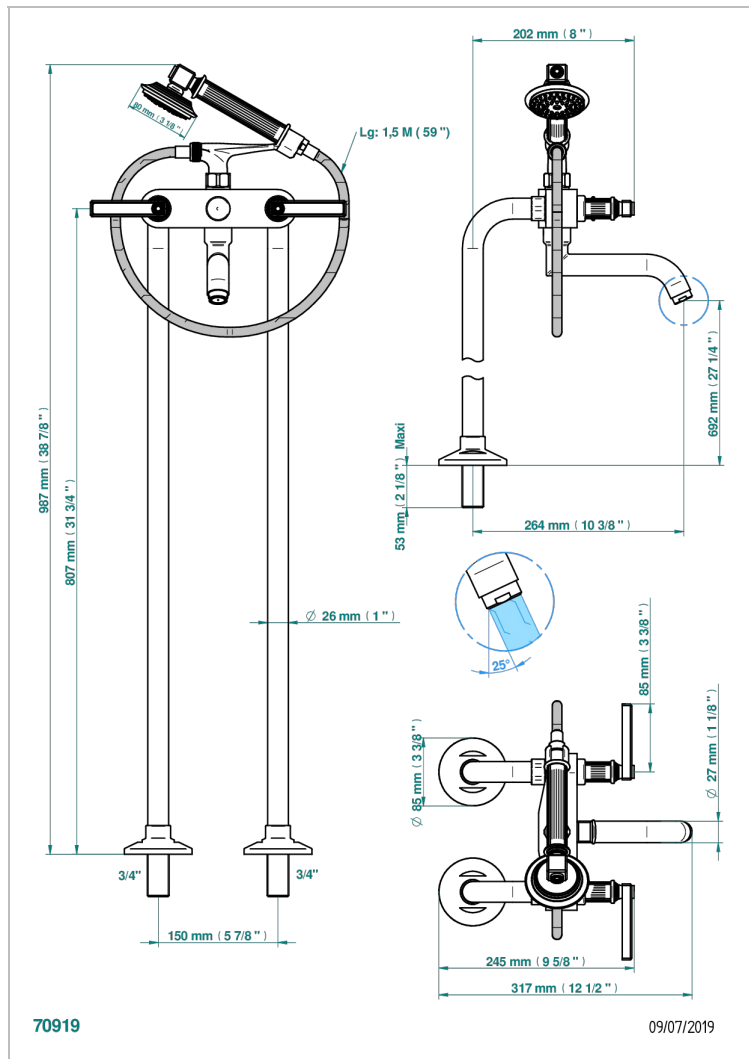

GRAND CENTRAL METAL WITH LEVER

U9L-13CS

Monobloc baÑo/ducha con columnas para fijaci3n al suelo

THG[®]
PARIS

CARACTERÍSTICAS

- ACS : 21ACCLY034

ESTÁNDAR

ACABADOS DISPONIBLES

Bronce claro - D01
Cerámica negra mate - D30
Cobre viejo mate - H07
Cromo - A02
Cromo mate - C02
Dorado - F01

Dorado mate - F07
Dorado pálido - F30
Dorado pálido mate (sin barniz) - F31
Natural smoked Brass - A13
Níquel - B01
Níquel mate - C01

Níquel viejo - H28
Polished chrome with gold inlay - GA1
Pvd blush - H62
Pvd blush mate - H60
Pvd color lat3n - H49
Pvd color lat3n mate - H50

Pvd color níquel - H55
Pvd color níquel mate - H56
Pvd color oro - H52
Pvd color oro mate - H53
Pvd grafito - H64
Pvd grafito mate - H65