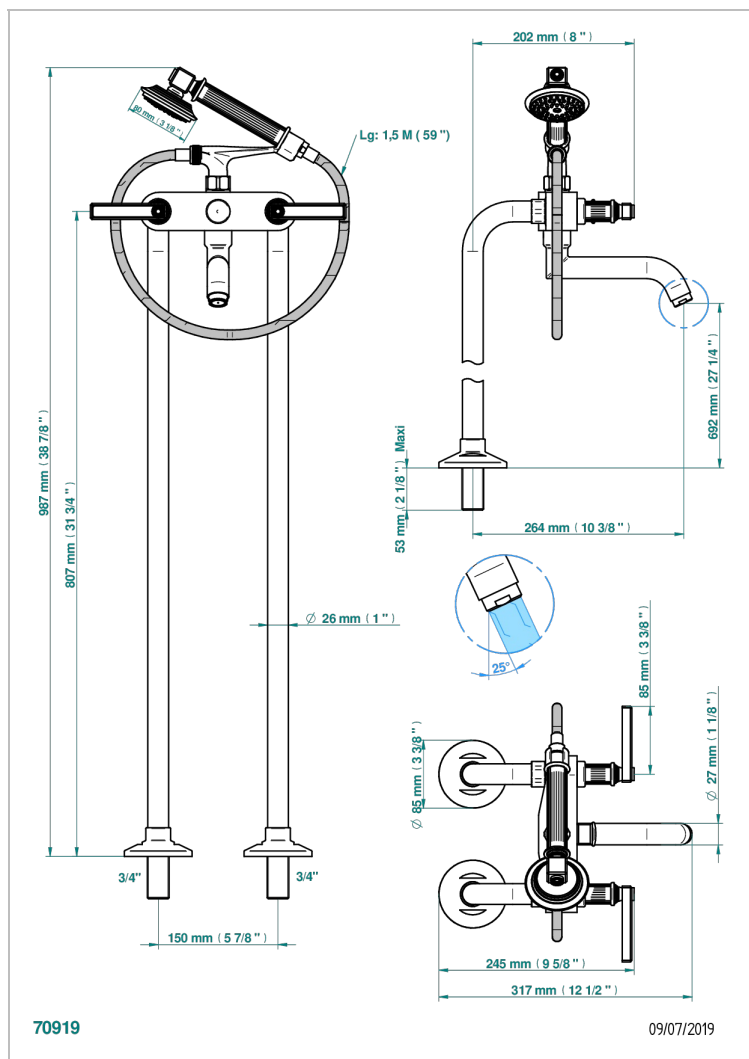

# GRAND CENTRAL С МЕТАЛЛИЧЕСКИМИ РУЧКАМИ-РУКОЯТКАМИ

THG<sup>®</sup>  
PARIS

U9L-13CS

Free-standing bath/shower mixer with upright connections

70919

09/07/2019

## ХАРАКТЕРИСТИКИ

- ACS : 21ACCLY034

## СВЯЗАННЫЕ ТОВАРНЫЕ ПОЗИЦИИ

- Ref. G00-13800A Монтажная пластина с подводками для напольных вертикальных стоек