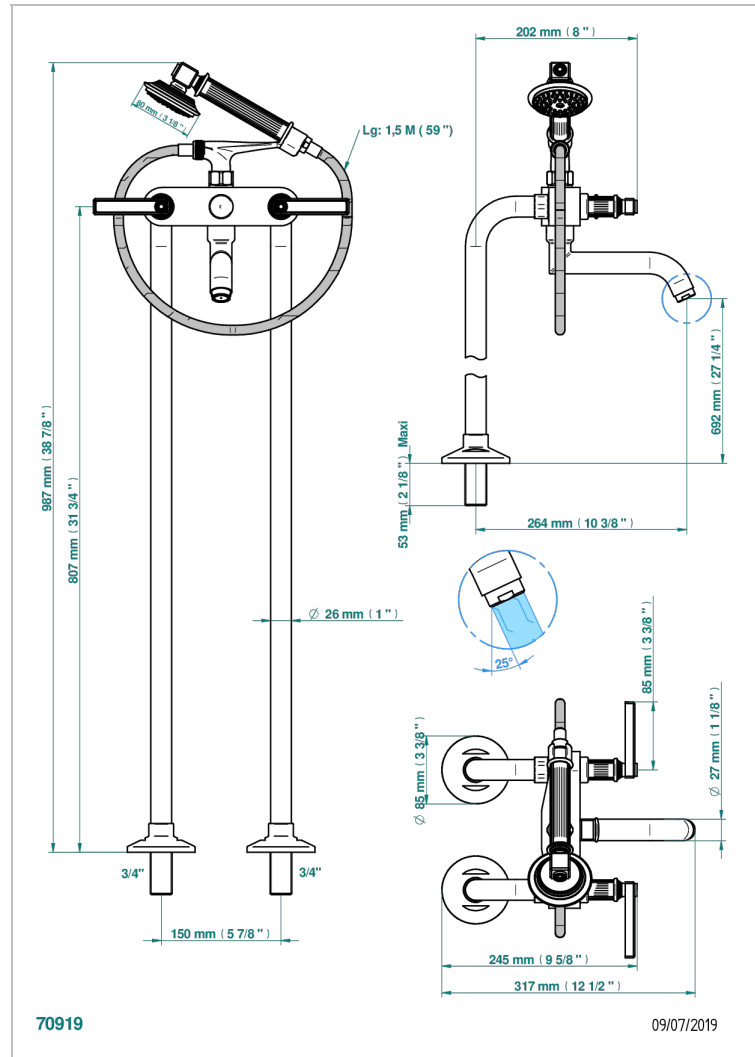

GRAND CENTRAL METAL A MANETTES

U9L-13CS

Mélangeur bain douche sur colonnes pour fixation au sol

THG[®]
PARIS

CARACTÉRISTIQUES

- ACS : 21ACCLY034

CERTIFICATIONS

PRODUITS ASSOCIÉS

- Ref. G00-13800A Platine de fixation pour bain douche et bec plat, arrivées F 3/4" sorties F 3/4"

FINITIONS DISPONIBLES

Bronze clair - D01
Chromé - A02
Chromé insert doré - GA1
Chromé mat - C02
Doré brillant - F01
Doré mat - F07

Pvd couleur laiton - H49
Pvd couleur laiton mat - H50
Pvd couleur nickel - H55
Pvd couleur nickel mat - H56
Pvd graphite - H64
Pvd graphite mat - H65

Pvd umber - H66
Pvd umber mat - H67
Vieux cuivre rouge mat - H07
Vieux nickel - H28