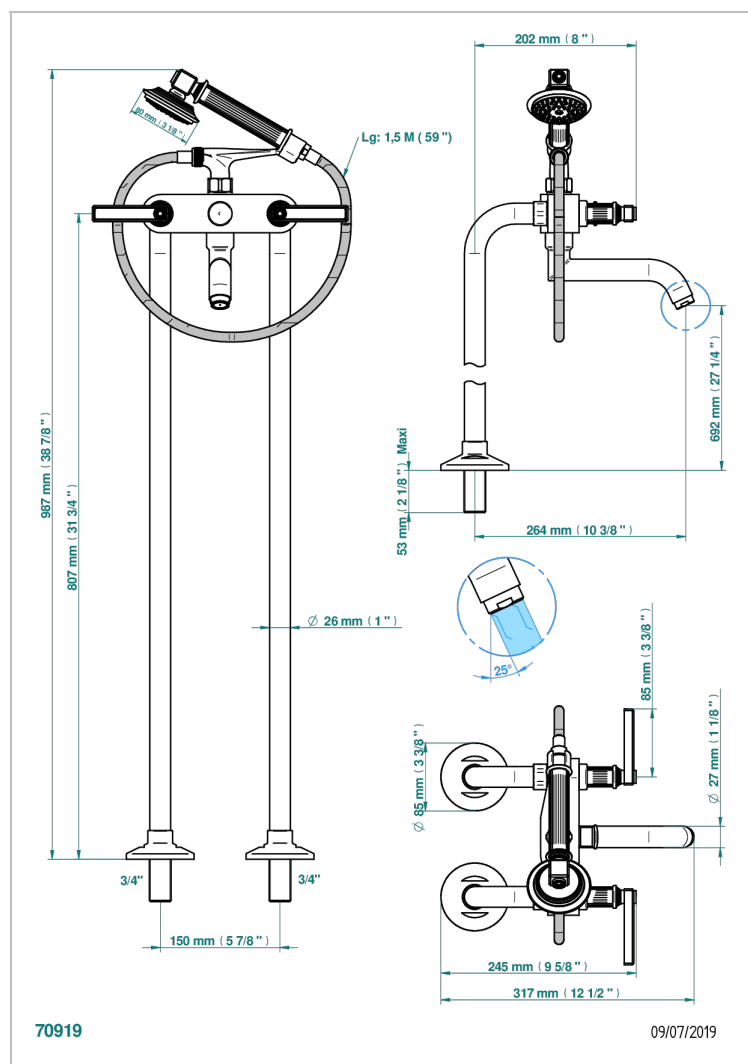

# GRAND CENTRAL METAL WITH LEVER

U9L-13CS

Monobloc baÑo/ducha con columnas para fijaci3n al suelo

THG<sup>®</sup>  
PARIS

## CARACTERÍSTICAS

- ACS : 21ACCLY034

## PRODUCTOS RELACIONADOS

- Ref. G00-13800A Set of installation for tub filler