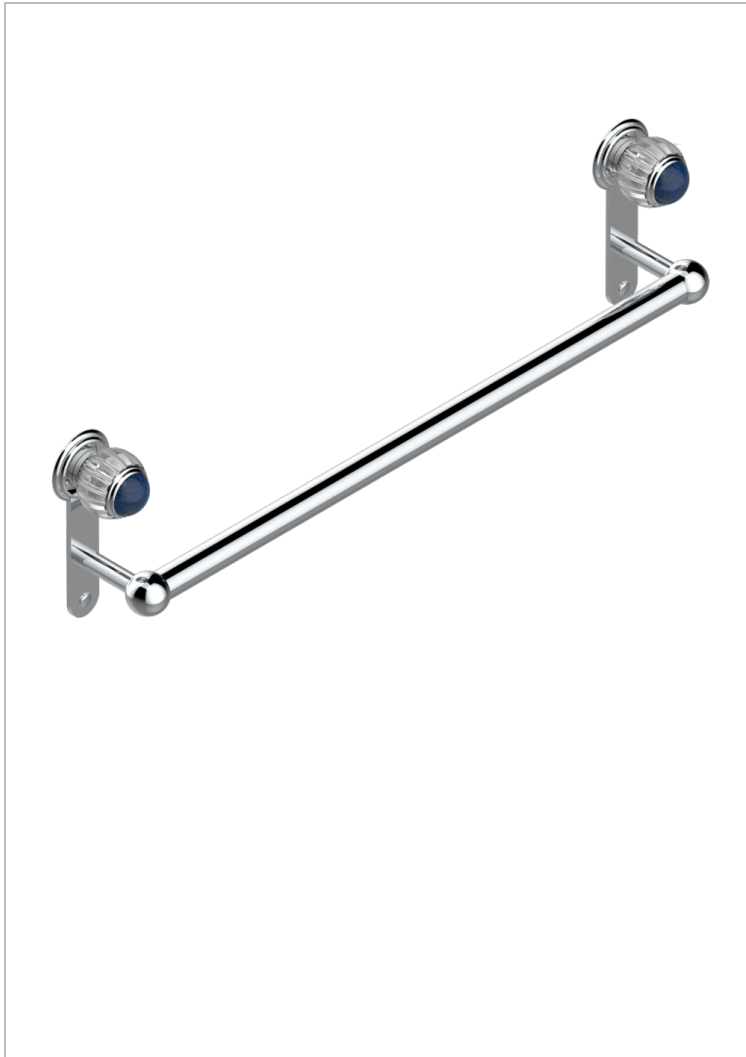

# VOGUE LAPIS LAZULI

A8S-526/60

Porte-drap de bain 1 barre fixe Ø25 mm long. 600 mm

THG<sup>®</sup>  
PARIS

## CARACTÉRISTIQUES

- Vogue Lapis Lazuli
- Porte-drap de bain 1 barre fixe Ø25 mm long. 600 mm

## FINITIONS DISPONIBLES

Bronze clair - D01  
Chromé - A02  
Chromé / doré - G02  
Chromé mat - C02  
Doré brillant - F01  
Doré mat - F07

Nickel brillant - B01  
Nickel mat - C01  
Noir mat céramique - D30  
Or pâle - F30  
Or pâle mat - F31  
Pvd blush - H62