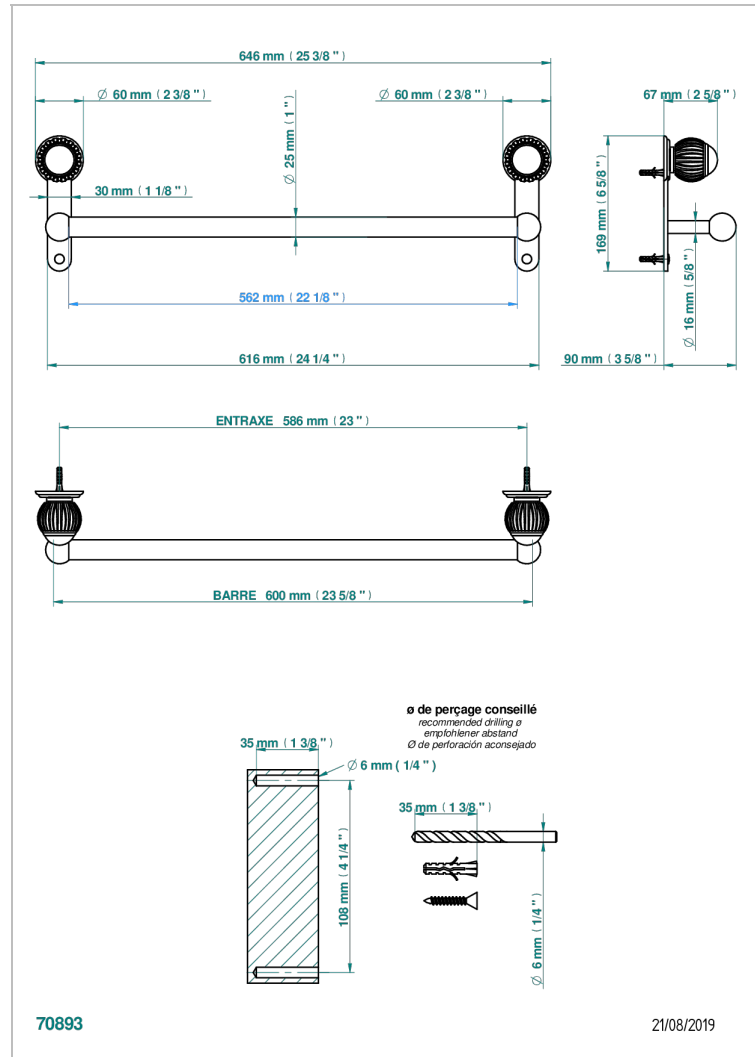

# VOGUE LAPIS LAZULI

A8S-526/60

Porte-drap de bain 1 barre fixe Ø25 mm long. 600 mm

THG<sup>®</sup>  
PARIS

## CARACTÉRISTIQUES

- Vogue Lapis Lazuli
- Porte-drap de bain 1 barre fixe Ø25 mm long. 600 mm