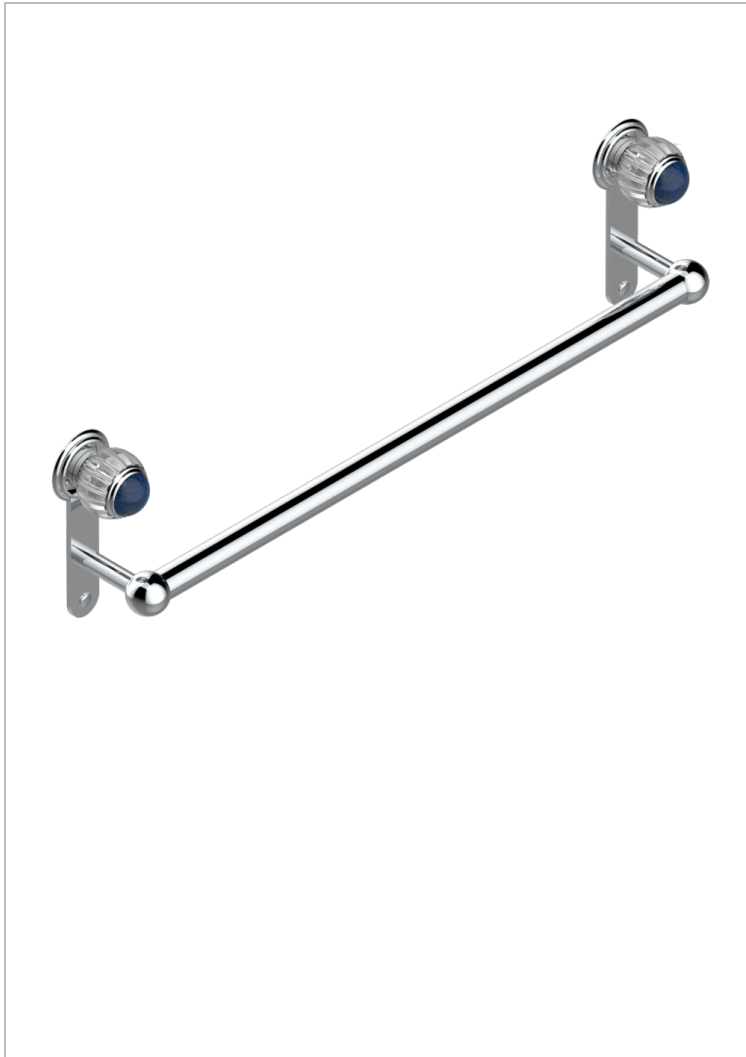

VOGUE LAPIS LAZULI

A8S-526/60

Porte-drap de bain 1 barre fixe Ø25 mm long. 600 mm

CARACTÉRISTIQUES

- Vogue Lapis Lazuli
- Porte-drap de bain 1 barre fixe Ø25 mm long. 600 mm

FINITIONS DISPONIBLES

Bronze clair - D01
Chromé - A02
Chromé / doré - G02
Chromé mat - C02
Doré brillant - F01
Doré mat - F07

Nickel brillant - B01
Nickel mat - C01
Noir mat céramique - D30
Or pâle - F30
Or pâle mat - F31
Pvd blush - H62

Pvd blush mat - H60
Pvd couleur bronze brown - F33
Pvd couleur bronze brown - mat - F34
Pvd couleur doré - H52
Pvd couleur doré mat - H53
Pvd couleur laiton - H49

Pvd couleur laiton mat - H50
Pvd couleur nickel - H55
Pvd couleur nickel mat - H56
Pvd graphite - H64
Pvd graphite mat - H65
Pvd umber - H66

Pvd umber mat - H67
Vieux cuivre rouge mat - H07
Vieux nickel - H28