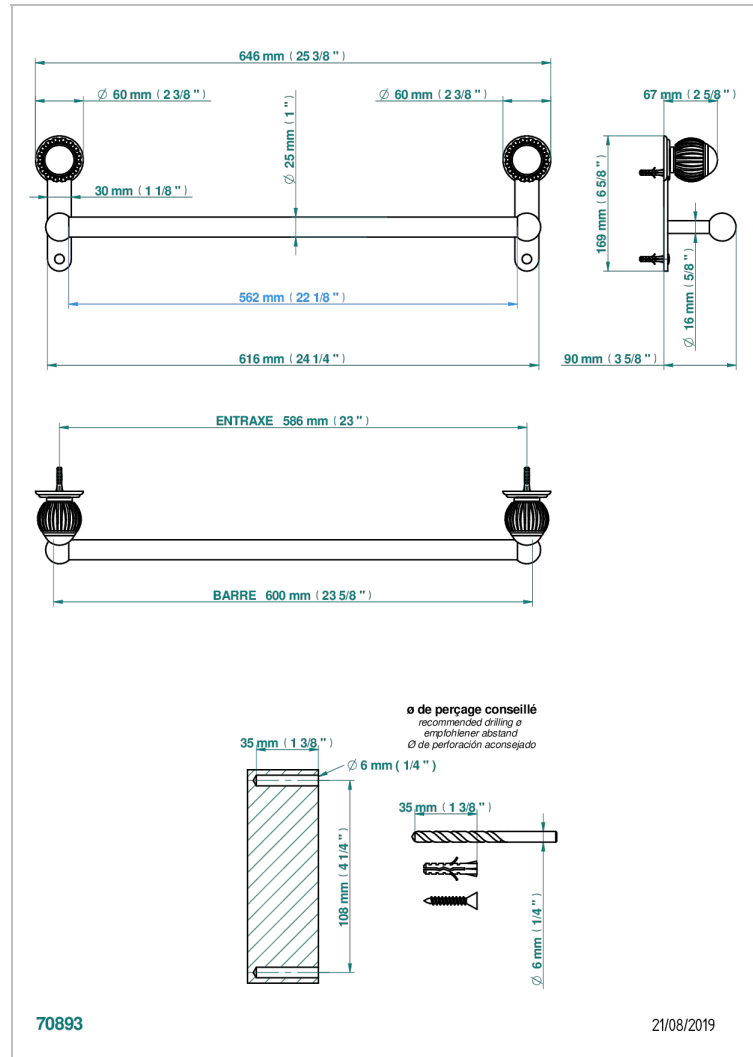

VOGUE LAPIS LAZULI

A8S-526/60

Porte-drap de bain 1 barre fixe Ø25 mm long. 600 mm

CARACTÉRISTIQUES

- Vogue Lapis Lazuli
- Porte-drap de bain 1 barre fixe Ø25 mm long. 600 mm

FINITIONS DISPONIBLES

Bronze clair - D01
Chromé - A02
Chromé / doré - G02
Chromé mat - C02
Doré brillant - F01
Doré mat - F07