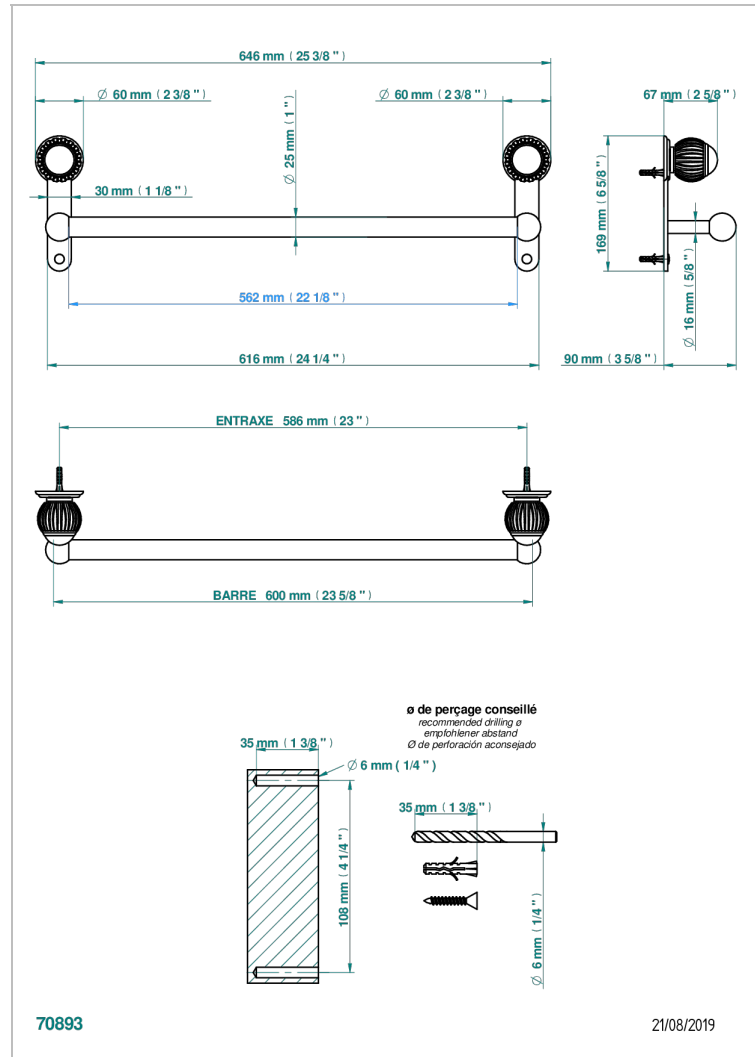

# VOGUE LAPIS LAZULI

A8S-526/60

Porte-drap de bain 1 barre fixe Ø25 mm long. 600 mm

## CARACTÉRISTIQUES

- Vogue Lapis Lazuli
- Porte-drap de bain 1 barre fixe Ø25 mm long. 600 mm