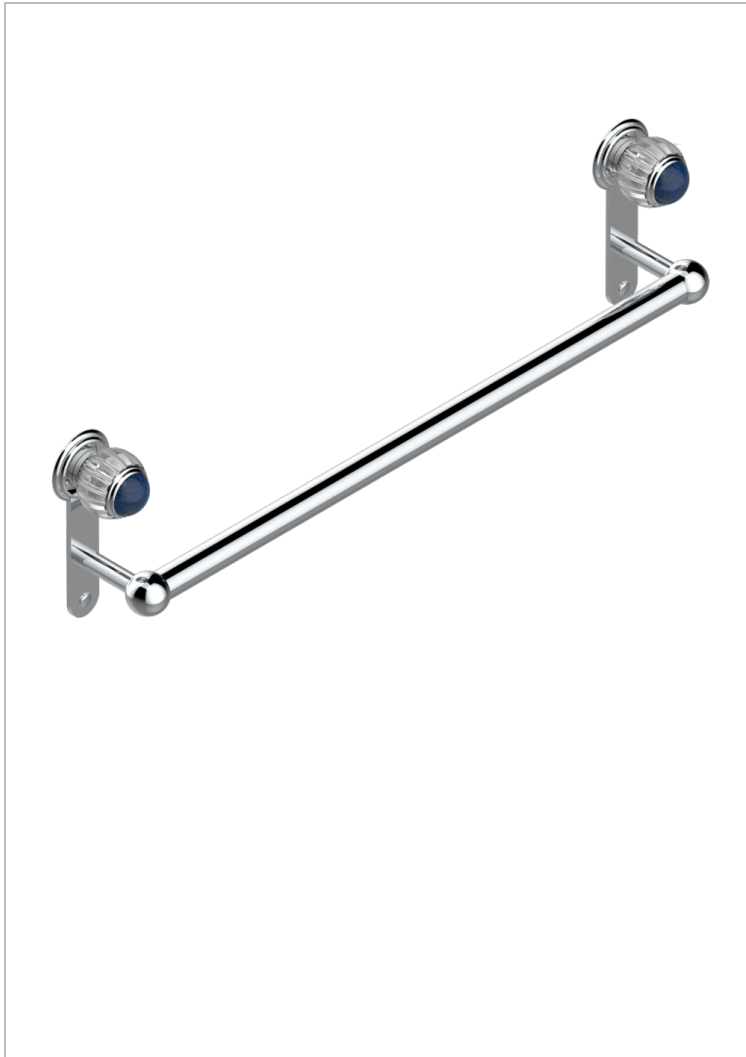

# VOGUE LAPIS LAZULI

A8S-526/60

Porte-drap de bain 1 barre fixe Ø25 mm long. 600 mm

## CARACTÉRISTIQUES

- Vogue Lapis Lazuli
- Porte-drap de bain 1 barre fixe Ø25 mm long. 600 mm

## FINITIONS DISPONIBLES

Bronze clair - D01  
Chromé - A02  
Chromé / doré - G02  
Chromé mat - C02  
Doré brillant - F01  
Doré mat - F07

Nickel brillant - B01  
Nickel mat - C01  
Noir mat céramique - D30  
Or pâle - F30  
Or pâle mat - F31  
Pvd blush - H62