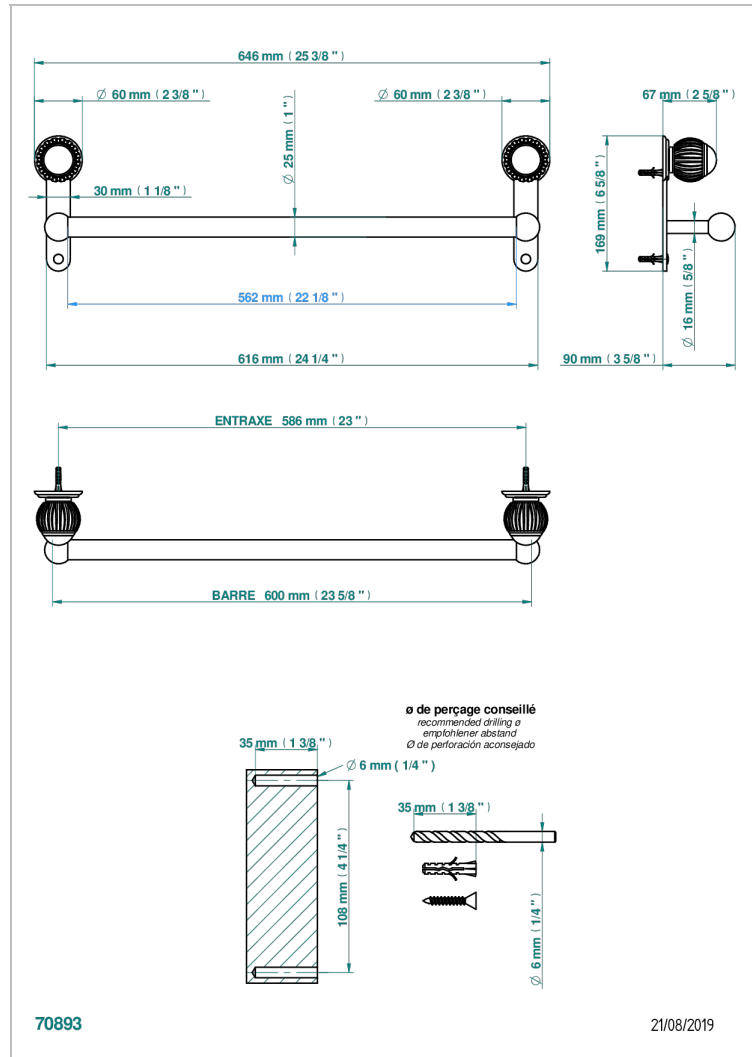

VOGUE LAPIS LAZULI

A8S-526/60

Bath towel holder, length: 600 mm

CARACTERÍSTICAS

- Vogue Lapis Lazuli
- Bath towel holder, length: 600 mm

ACABADOS DISPONIBLES

Bronce claro - D01
Cerámica negra mate - D30
Cobre viejo mate - H07
Cromo - A02
Cromo / dorado - G02
Cromo mate - C02