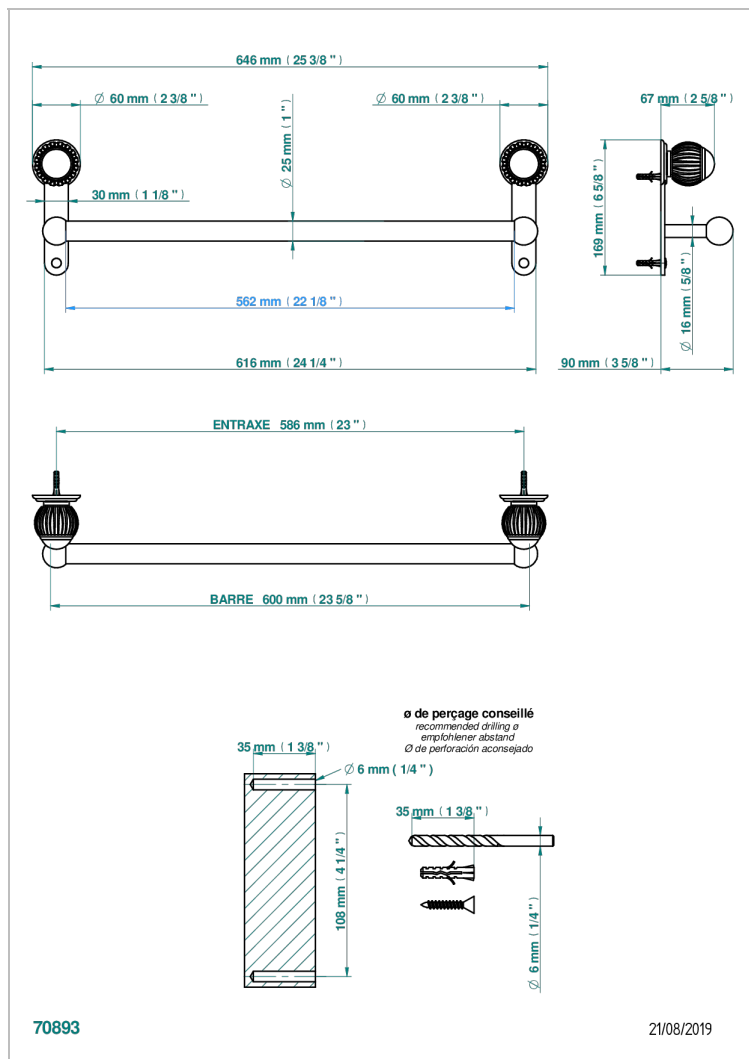

VOGUE LAPIS LAZULI

A8S-526/60

单杆固定浴巾架 直径25毫米 长600毫米

THG[®]
PARIS

特色

- Vogue Lapis Lazuli
- 单杆固定浴巾架 直径25毫米 长600毫米

可选饰面

Black ceram - D30
Blush PVD - H62
Graphite PVD - H64
Matt Umber PVD - H67
Matt blush PVD - H60
Matt graphite PVD - H65