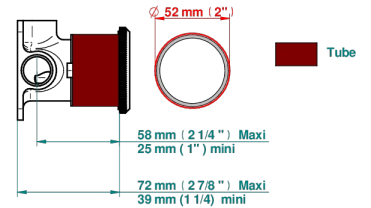

70883

26/06/2019

CARACTÉRISTIQUES

- Tradition Cristal
- Garniture pour mitigeur mural avec rosace

PRODUITS ASSOCIÉS

- Ref. G00-6540A/US Partie à encastrer pour mitigeur de douche ref.6540 - standard américain

FINITIONS DISPONIBLES

Bronze clair - D01
Chromé - A02
Chromé / doré - G02
Chromé mat - C02
Doré brillant - F01
Doré mat - F07

Laiton fumé naturel - A13
Nickel brillant - B01
Nickel mat - C01
Noir mat céramique - D30
Or pâle - F30
Or pâle mat - F31

Pvd blush - H62
Pvd blush mat - H60
Pvd couleur bronze brown - F33
Pvd couleur bronze brown - mat - F34
Pvd couleur doré - H52
Pvd couleur doré mat - H53

Pvd couleur laiton - H49
Pvd couleur laiton mat - H50
Pvd couleur nickel - H55
Pvd couleur nickel mat - H56
Pvd graphite - H64
Pvd graphite mat - H65

Pvd umber - H66
Pvd umber mat - H67
Vieux cuivre rouge mat - H07
Vieux nickel - H28