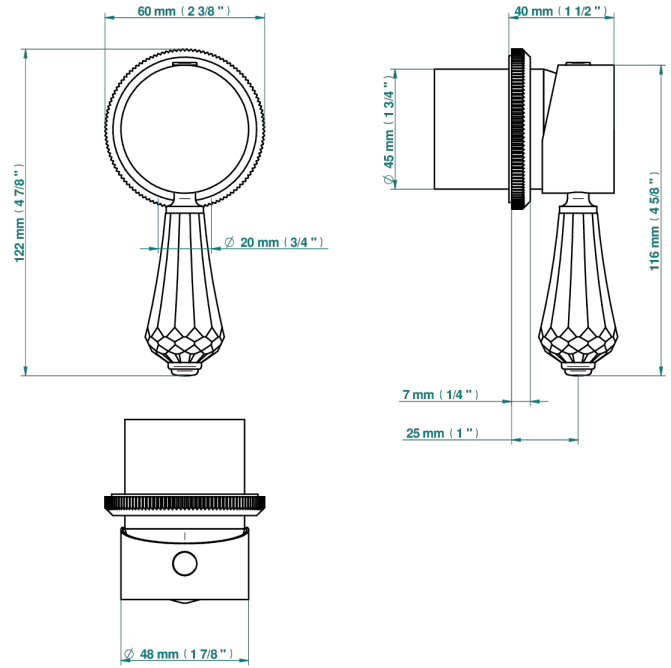

TRADITION CRISTAL

A59-6540RB

Garniture pour mitigeur mural avec rosace

THG®
PARIS

Compatible with

6540A
6540A/W

6540A/US