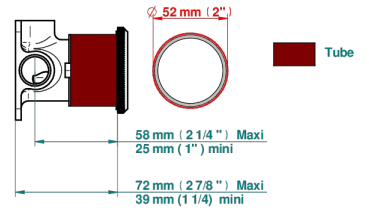

70883

26/06/2019

CARACTERÍSTICAS

- Tradition Crystal
- Trim only for wall mixer on rosette

PRODUCTOS RELACIONADOS

- Ref. G00-6540A/US Partie à encastrer pour mitigeur de douche ref.6540 - standard américain

ACABADOS DISPONIBLES

Bronce claro - D01
Cerámica negra mate - D30
Cobre viejo mate - H07
Cromo - A02
Cromo / dorado - G02
Cromo mate - C02

Dorado - F01
Dorado mate - F07
Dorado pálido - F30
Dorado pálido mate (sin barniz) - F31
Natural smoked Brass - A13
Níquel - B01

Níquel mate - C01
Níquel viejo - H28
Pvd blush - H62
Pvd blush mate - H60
Pvd color latón - H49
Pvd color latón mate - H50

Pvd color níquel - H55
Pvd color níquel mate - H56
Pvd color oro - H52
Pvd color oro mate - H53
Pvd grafito - H64
Pvd grafito mate - H65

Pvd marrón bronce - F33
Pvd marrón bronce mate - F34
Pvd umber - H66
Pvd umber mate - H67