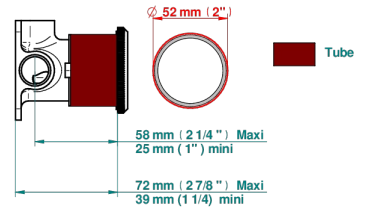

70883

26/06/2019

CARACTÉRISTIQUES

- Art Déco Cristal
- Garniture pour mitigeur mural avec rosace

PRODUITS ASSOCIÉS

- Ref. G00-6540A/US Partie à encastrer pour mitigeur de douche ref.6540 - standard américain

FINITIONS DISPONIBLES

Bronze clair - D01
Chromé - A02
Chromé / doré - G02
Chromé mat - C02
Doré brillant - F01
Doré mat - F07

Laiton fumé naturel - A13
Nickel brillant - B01
Nickel mat - C01
Noir mat céramique - D30
Or pâle - F30
Or pâle mat - F31

Pvd blush - H62
Pvd blush mat - H60
Pvd couleur bronze brown - F33
Pvd couleur bronze brown - mat - F34
Pvd couleur doré - H52
Pvd couleur doré mat - H53

Pvd couleur laiton - H49
Pvd couleur laiton mat - H50
Pvd couleur nickel - H55
Pvd couleur nickel mat - H56
Pvd graphite - H64
Pvd graphite mat - H65

Pvd umber - H66
Pvd umber mat - H67
Vieux cuivre rouge mat - H07
Vieux nickel - H28