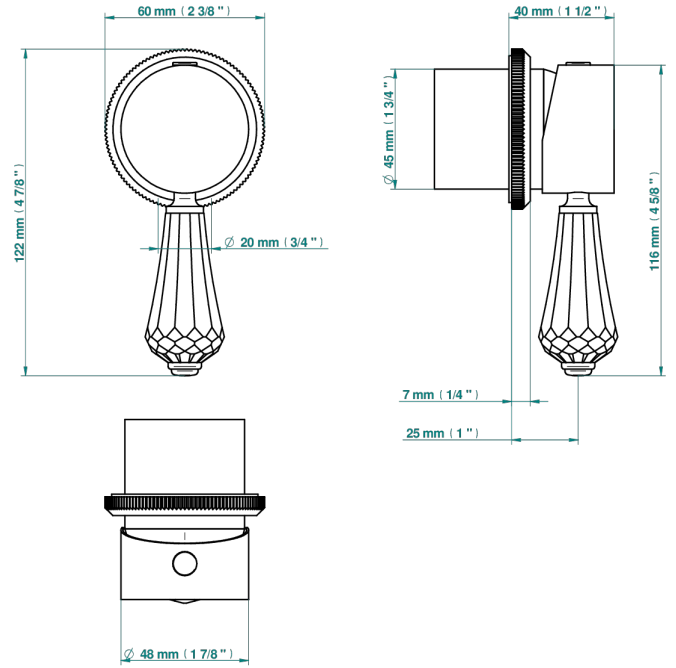

ART DECO CRISTAL

A56-6540RB

Garniture pour mitigeur mural avec rosace

THG®
PARIS

Compatible with

6540A
6540A/W

6540A/US