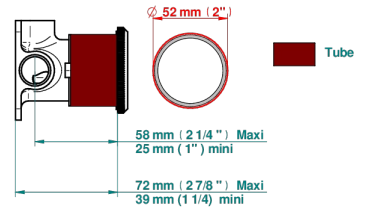

70883

26/06/2019

CARACTERÍSTICAS

- Art Déco Crystal
- Trim only for wall mixer on rosette

PRODUCTOS RELACIONADOS

- Ref. G00-6540A/US Partie à encastrer pour mitigeur de douche ref.6540 - standard américain

ACABADOS DISPONIBLES

Bronce claro - D01
Cerámica negra mate - D30
Cobre viejo mate - H07
Cromo - A02
Cromo / dorado - G02
Cromo mate - C02

Dorado - F01
Dorado mate - F07
Dorado pálido - F30
Dorado pálido mate (sin barniz) - F31
Natural smoked Brass - A13
Níquel - B01

Níquel mate - C01
Níquel viejo - H28
Pvd blush - H62
Pvd blush mate - H60
Pvd color latón - H49
Pvd color latón mate - H50

Pvd color níquel - H55
Pvd color níquel mate - H56
Pvd color oro - H52
Pvd color oro mate - H53
Pvd grafito - H64
Pvd grafito mate - H65

Pvd marrón bronce - F33
Pvd marrón bronce mate - F34
Pvd umber - H66
Pvd umber mate - H67