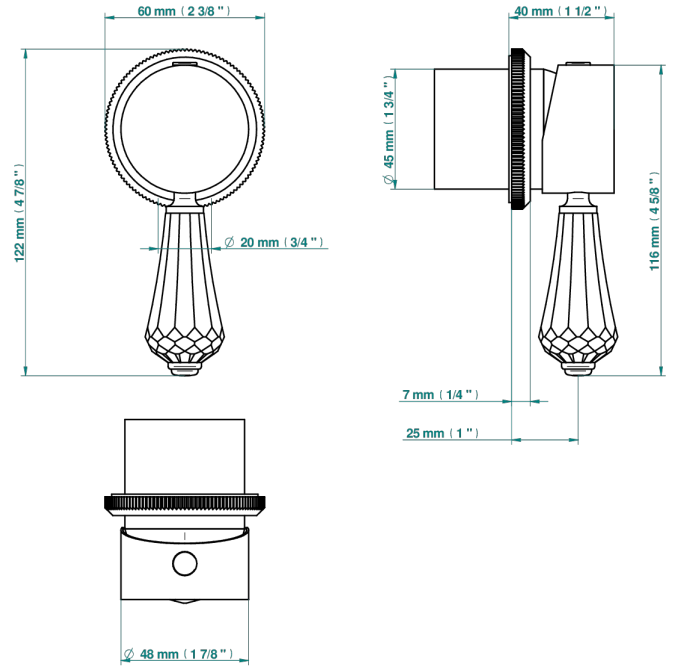

ART DECO CRYSTAL

A56-6540RB

Trim only for wall mixer on rosette

THG®
PARIS

Compatible with

6540A
6540A/W

6540A/US