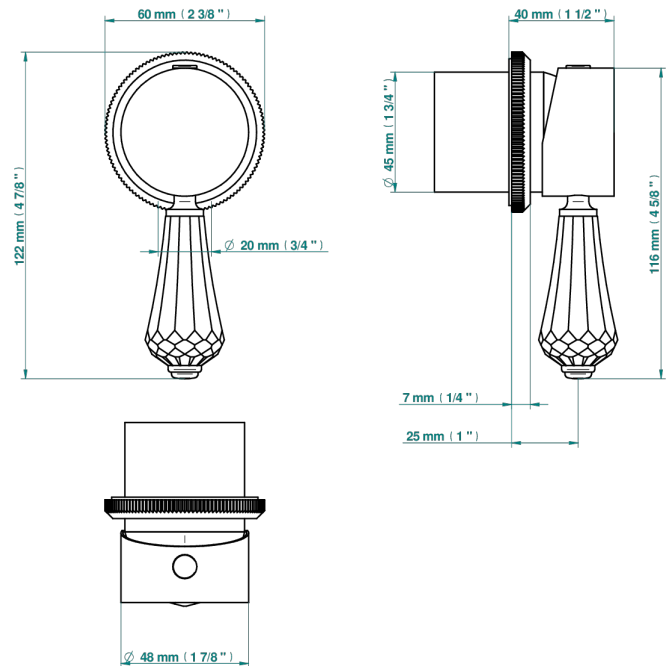

ART DECO, KRISTALL

A56-6540RB

Trim only for wall mixer on rosette

THG®
PARIS

Compatible with

6540A
6540A/W

6540A/US