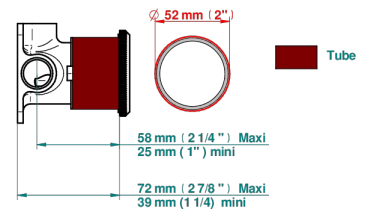

70883

26/06/2019

EIGENSCHAFTEN

- Art Déco, Kristall
- Trim only for wall mixer on rosette

ÄHNLICHE PRODUKTE

- Ref. G00-6540A Up-teil für einhand-einhebelmischer-brausebatterie

VERFÜGBARE OBERFLÄCHEN

Altnickel - H28
Blassgold - F30
Blassgold matt unlackiert - F31
Bronze hell - D01
Chrom - A02
Chrom / gold - G02

Chrom matt - C02
Gold - F01
Gold matt - F07
Kupfer altrot matt lackiert - H07
Mattschwarz keramik - D30
Natural smoked Brass - A13

Nickel matt - C01
Pvd blush - H62
Pvd blush matt - H60
Pvd bronze braun - F33
Pvd bronze braun matt - F34
Pvd gold - H52

Pvd gold matt - H53
Pvd graphite - H64
Pvd graphite matt - H65
Pvd messing - H49
Pvd messing matt - H50
Pvd nickel - H55

Pvd nickel matt - H56
Pvd umber - H66
Pvd umber matt - H67
Silbernickel - B01